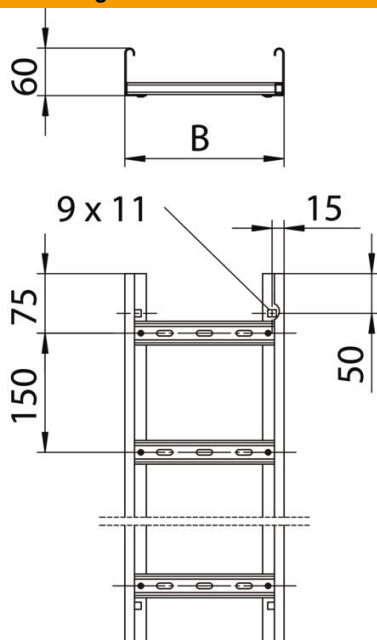

## Kabelladder LG 60, 6 m VSF

Artikelnummer: 6207527

Kabelladder voor het horizontaal leggen van kabels en leidingen. Kan worden gebruikt als standaard draagconstructie voor het functiebehoud volgens DIN 4102 deel 12. Functiebehoudklassen E30 t-m E90. Met geklonken, aan de bovenzijde open C-profiel sport.

### Stamgegevens

Artikelnummer	6207527
Type	LG 630 VSF 6 FT
Omschrijving 1	Kabelladder functiebehoud
Omschrijving 2	Sportenafstand 150 mm
Fabrikant	OBO
Dimensie	60x300x6000
Materiaal	Staal
Oppervlak	thermisch verzinkt
Oppervlakenorm	DIN EN ISO 1461
Kleinste verkoop-eenheid	6
Eenheid van hoeveelheid	Meter
Gewicht	379,166 kg
Eenheid gewicht	kg/100 m

## Afmetingen

Lengte	6.000 mm
Lengte	6.000 ft
Breedte	300 mm
Hoogte	60 mm
Maat B	300 mm
Sleufmaat sport	17,00

## Technische gegevens

Uitvoering van de sporten	Profiel geperforeerd
Uitvoering van de zijkant	Profiel (open)
Bevestiging van de sport	blind geklonken
Functiebehoud	ja
Nuttige doorsnede	148 cm <sup>2</sup>
Nuttige doorsnede	14800 mm <sup>2</sup>
Roestvast staal, gebeitst	nee
Zijperforatie	ja
Sportafstand	150 mm
Verspanuitvoering	nee
Plaatdikte	1,5 mm