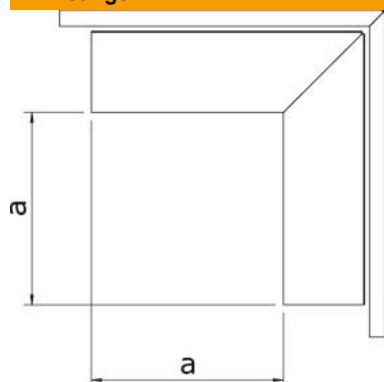

### Stamgegevens

Artikelnummer	6249086
Type	LKM A40040RW
Omschrijving 1	Buitenhoek
Omschrijving 2	met bovenstuk
Fabrikant	OBO
Dimensie	40x40mm
Kleur	zuiver wit; RAL 9010
Materiaal	Staal
Oppervlak	bandverzinkt/kunststoflaag
Oppervlakenorm	DIN EN 10346
Kleinste verkoop-eenheid	1
Eenheid van hoeveelheid	Stuk
Gewicht	38,6 kg
Eenheid gewicht	kg/100 st.

## Afmetingen

Lengte	120 mm
Breedte	40 mm
Hoogte	44 mm
Maat a	120 mm