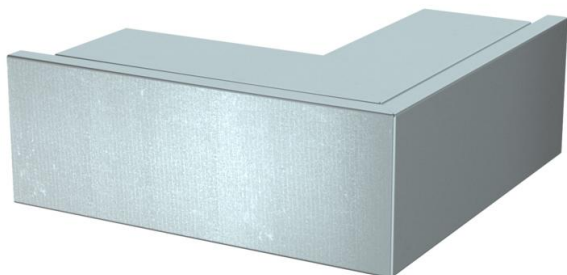

# Technisch specificatieblad

Buitenhoek, voor installatiekanaal type LKM 80080

Artikelnummer: 6248332

Buitenhoek inclusief deksel voor richtingsverandering van de LKM-kanalen.  
Potentiaalvereffening zonder verdere hulpmiddelen tussen bodem en deksel

**St** Staal

**FS** sendzimir verzinkt

## Stamgegevens

Artikelnummer	6248332
Type	LKM A80080FS
Omschrijving 1	Buitenhoek
Omschrijving 2	met bovenstuk
Fabrikant	OBO
Dimensie	80x80mm
Materiaal	Staal
Oppervlak	bandverzinkt
Oppervlaktenorm	DIN EN 10346
Kleinste verkoop-eenheid	1
Eenheid van hoeveelheid	Stuk
Gewicht	75,3 kg
Eenheid gewicht	kg/100 st.

## Afmetingen

Lengte	120 mm
Breedte	80 mm
Hoogte	80 mm
Maat a	120 mm