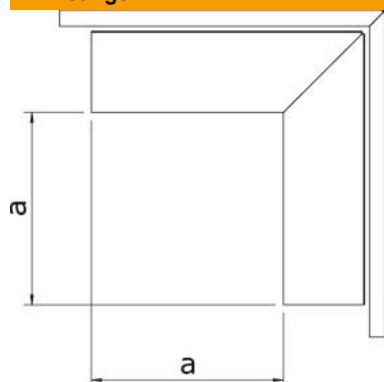

## Stamgegevens

Artikelnummer	6248332
Type	LKM A80080FS
Omschrijving 1	Buitenhoek
Omschrijving 2	met bovenstuk
Fabrikant	OBO
Dimensie	80x80mm
Materiaal	Staal
Oppervlak	bandverzinkt
Oppervlaktenorm	DIN EN 10346
Kleinste verkoop-eenheid	1
Eenheid van hoeveelheid	Stuk
Gewicht	75,3 kg
Eenheid gewicht	kg/100 st.

## Afmetingen

Lengte	120 mm
Breedte	80 mm
Hoogte	80 mm
Maat a	120 mm