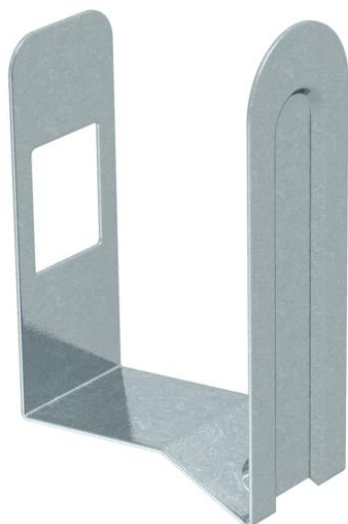

# Technisch specificatieblad

Kanaalklem LKM kanaalbreedte 100 mm

Artikelnummer: 6249884

De kanaalklem houdt de geïnstalleerde kabels en leidingen in het kanaal vast en vergemakkelijkt zo de installatie op de wand en het plafond. De kanaalklemmen worden op de sleufgaten geplaatst en op de zijwand ingeklikt. Geschikt voor kanaalbreedte 100 mm.

**St** Staal

**GBP** Galvanisch verzinkt, blauw gepassiveerd

## Stamgegevens

Artikelnummer	6249884
Type	LKM K80
Omschrijving 1	Kanaalklem
Fabrikant	OBO
Dimensie	80mm
Materiaal	Staal
Oppervlak	Galvanisch verzinkt, blauw gepassiveerd
Oppervlakenorm	
Kleinste verkoop-eenheid	20
Eenheid van hoeveelheid	Stuk
Gewicht	2,7 kg
Eenheid gewicht	kg/100 st.

## Afmetingen

Lengte	25 mm
Breedte	81 mm
Hoogte	49 mm
Maat a	25 mm
Maat b	81 mm
Maat c	49 mm