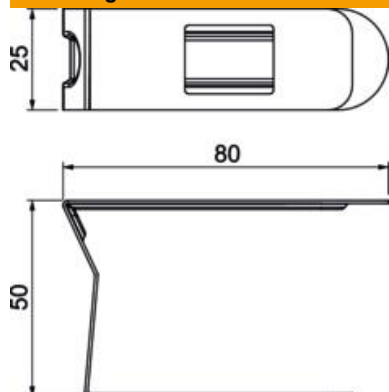

## Stamgegevens

Artikelnummer	6249884
Type	LKM K80
Omschrijving 1	Kanaalklem
Fabrikant	OBO
Dimensie	80mm
Materiaal	Staal
Oppervlak	Galvanisch verzinkt, blauw gepassiveerd
Oppervlakenorm	
Kleinste verkoop-eenheid	20
Eenheid van hoeveelheid	Stuk
Gewicht	2,7 kg
Eenheid gewicht	kg/100 st.

# Technisch specificatieblad

Kanaalklem LKM kanaalbreedte 100 mm

Artikelnummer: 6249884

## Afmetingen

Lengte	25 mm
Breedte	81 mm
Hoogte	49 mm
Maat a	25 mm
Maat b	81 mm
Maat c	49 mm

## Technische gegevens

Type bevestiging	Klikbaar
Functiebehoud voor kanaalafmeting	nee 60 x 100
Halogeenvrij	ja
met potentiaalvereffening	nee
Beschermingsgraad	IP 30
Beschermingsgraad IK-code	IK10
Temperatuurbereik max.	90 °C
Temperatuurbereik min.	-5 °C