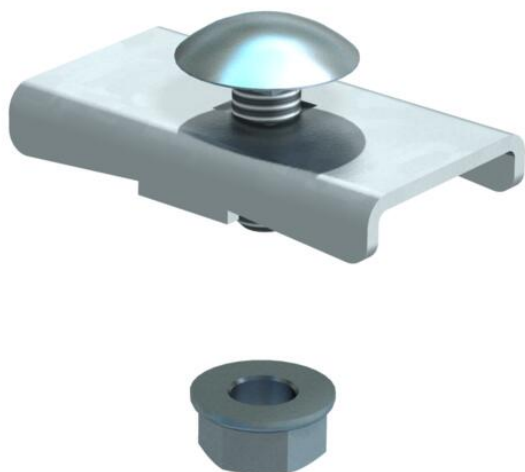

Technisch specificatieblad

Klemstuk LKS 40 FT

Artikelnummer: 6221084

Klemstuk ter bevestiging van kabelladders.
Bevestiging op consoles type MWA 12, AW 15, AW 30 en AW 55 met de meegeleverde bevestigingsbout FRSB M6x20.

St Staal

FT thermisch verzinkt

Stamgegevens

Artikelnummer	6221084
Type	LKS 40 FT
Omschrijving 1	Klemstuk
Omschrijving 2	voor kabelladder L45 en L60
Fabrikant	OBO
Dimensie	40x22
Materiaal	Staal
Oppervlak	thermisch verzinkt
Oppervlaktenorm	DIN EN ISO 1461
Kleinste verkoop-eenheid	10
Eenheid van hoeveelheid	Stuk
Gewicht	2,4 kg
Eenheid gewicht	kg/100 st.

Technisch specificatieblad

Klemstuk LKS 40 FT

Artikelnummer: 6221084

Afmetingen