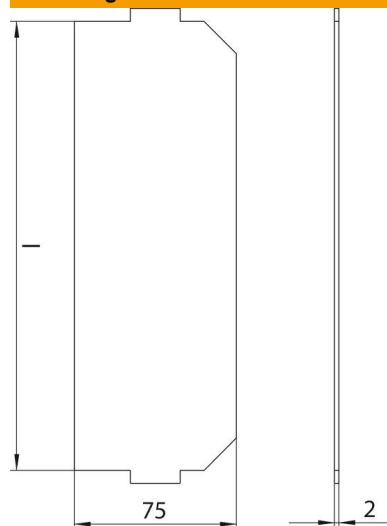

Technisch specificatieblad

Afdekking lege plaats in inbouweenheden en cassettes

Artikelnummer: 7407592

Voor het afsluiten van een niet gebruikte inbouwplaats voor een universele dra-
ger in een inbouwdoos of een cassette.

L = 208 mm

PVC Polyvinylchloride

Stamgegevens

Artikelnummer	7407592
Type	LPA UT4
Omschrijving 1	Blindplaatafdekking
Fabrikant	OBO
Dimensie	208x76mm
Kleur	grafietzwart, RAL 9011
Materiaal	Polyvinylchloride
Kleinste verkoop-eenheid	1
Eenheid van hoeveelheid	Stuk
Gewicht	3,95 kg
Eenheid gewicht	kg/100 st.

Technisch specificatieblad

Afdekking lege plaats in inbouweenheden en cassettes

Artikelnummer: 7407592

Afmetingen

Lengte 208 mm

Technische gegevens

Aantal inbouwbare apparaten	0
Type bevestiging	Klikbaar
Labelplaatje	nee
Geschikt voor vlak gesloten ondervloerkanaal	ja
Treklastingsmogelijkheid	ja