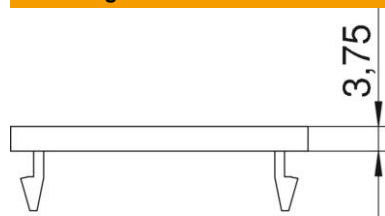

### Stamgegevens

Artikelnummer	7407584
Omschrijving 1	Blindplaatafdekking
Omschrijving 2	voor haakse opening
Fabrikant	OBO
Kleur	grafietzwart, RAL 9011
Materiaal	Polyamide
Kleinste verkoop-eenheid	10
Eenheid van hoeveelheid	Stuk
Gewicht	0,424 kg
Eenheid gewicht	kg/100 st.

### Afmetingen

Lengte	45 mm
Breedte	45 mm
Hoogte	3,75 mm