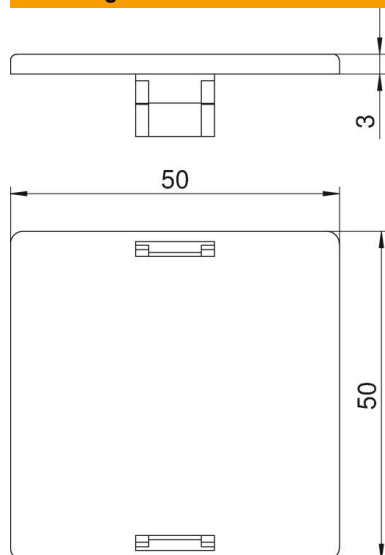

Technisch specificatieblad

Blindafdekking voor ronde inbouwopening

Artikelnummer: 7407580

Blindafdekking voor het afsluiten van een ronde montageopening Ø 45 mm in een afdekplaat.

PA Polyamide

Stamgegevens

Artikelnummer	7407580
Type	LP R
Omschrijving 1	Blindplaatafdekking
Omschrijving 2	voor ronde opening
Fabrikant	OBO
Kleur	grafietzwart, RAL 9011
Materiaal	Polyamide
Kleinste verkoop-eenheid	10
Eenheid van hoeveelheid	Stuk
Gewicht	0,497 kg
Eenheid gewicht	kg/100 st.

Technisch specificatieblad

Blindafdekking voor ronde inbouwopening

Artikelnummer: 7407580

Afmetingen

Lengte	50 mm
Breedte	50 mm
Hoogte	3 mm

Technische gegevens

Toepassing	Inbouwdoos
Aantal CEE-/Perilex-Openingen	0
Aantal drievoudige openingen	0
Aantal enkelvoudige openingen	0
Aantal ovale openingen	0
Aantal vierkante openingen	0
Aantal ronde openingen	0
Aantal tweevoudige openingen	0
Type bevestiging	Klikbaar
Labelplaatje	nee
Blindeksel	ja
Geschikt voor tekstveld	nee
Geschikt voor vlak gesloten ondervloerkanaal	ja
Installatietechniek	Rastermaat M45