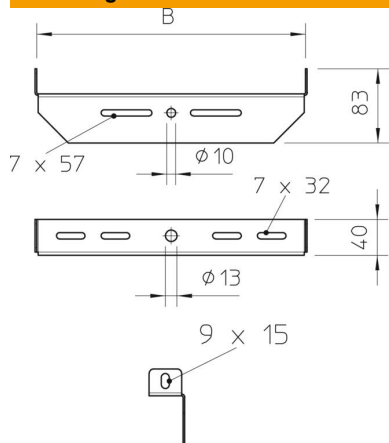

St Staal

FT thermisch verzinkt

Stamgegevens

Artikelnummer	6358900
Type	MAHU 600 FT
Omschrijving 1	Centrale ophangbeugel
Omschrijving 2	universeel
Fabrikant	OBO
Dimensie	B600mm
Materiaal	Staal
Oppervlak	thermisch verzinkt
Oppervlaktenorm	DIN EN ISO 1461
Kleinste verkoop-eenheid	1
Eenheid van hoeveelheid	Stuk
Gewicht	107 kg
Eenheid gewicht	kg/100 st.

Technisch specificatieblad

Middenophangbeugel, universeel FT

Artikelnummer: 6358900

Afmetingen

Breedte | 600 mm

Technische gegevens

Geschikt voor draadstang metrisch | 12
Verstelbaar | nee