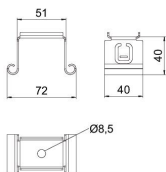

Stamgegevens

Artikelnummer	6358510
Type	MAH 075 FS
Omschrijving 1	Centrale ophangbeugel
Omschrijving 2	voor kabelgoot
Fabrikant	OBO
Dimensie	B70mm
Materiaal	Staal
Oppervlak	bandverzinkt
Oppervlaktenorm	DIN EN 10346
Kleinste verkoop-eenheid	1
Eenheid van hoeveelheid	Stuk
Gewicht	6,5 kg
Eenheid gewicht	kg/100 st.

Technisch specificatieblad

Centrale ophangbeugel, voor kabelgoten met omgerolde zijkant FS

Artikelnummer: 6358510

Afmetingen

Lengte	40 mm
Breedte	75 mm
Hoogte	39,5 mm
Maat B	72 mm
Maat B1	51 mm

Technische gegevens

Uitvoering	Ingehangen
Functiebehoud	nee
voorbreedte max.	75 mm
voorbreedte min.	75
Geschikt voor draadstang metrisch	8
Geschikt voor goot-/ladderbreedte	75 mm
Gatdiameter	8,5 mm
Verstelbaar	nee