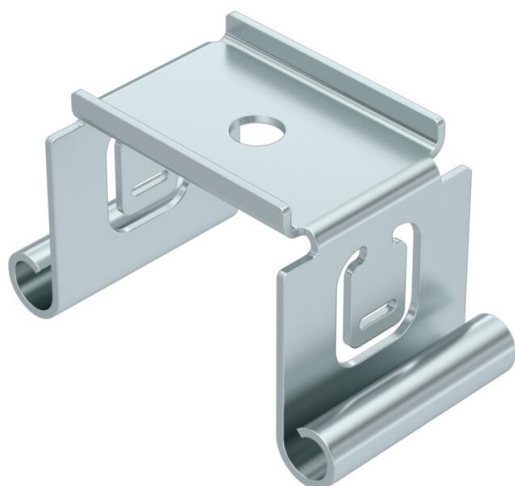

Technisch specificatieblad

Centrale ophangbeugel, voor kabelgoten met omgerolde zijkant FS

Artikelnummer: 6358510

Middenophangbeugel om in de omgerolde zijkant van kabelgoten te hangen.

St Staal

FS sendzimir verzinkt

Stamgegevens

Artikelnummer	6358510
Type	MAH 075 FS
Omschrijving 1	Centrale ophangbeugel
Omschrijving 2	voor kabelgoot
Fabrikant	OBO
Dimensie	B70mm
Materiaal	Staal
Oppervlak	bandverzinkt
Oppervlaktenorm	DIN EN 10346
Kleinste verkoop-eenheid	1
Eenheid van hoeveelheid	Stuk
Gewicht	6,5 kg
Eenheid gewicht	kg/100 st.

Technisch specificatieblad

Centrale ophangbeugel, voor kabelgoten met omgerolde zijkant FS

Artikelnummer: 6358510

Afmetingen

Lengte	40 mm
Breedte	75 mm
Hoogte	39,5 mm
Maat B	72 mm
Maat B1	51 mm

Technische gegevens

Uitvoering	Ingehangen
Functiebehoud	nee
voorbreedte max.	75 mm
voorbreedte min.	75
Geschikt voor draadstang metrisch	8
Geschikt voor goot-/ladderbreedte	75 mm
Gatdiameter	8,5 mm
Verstelbaar	nee