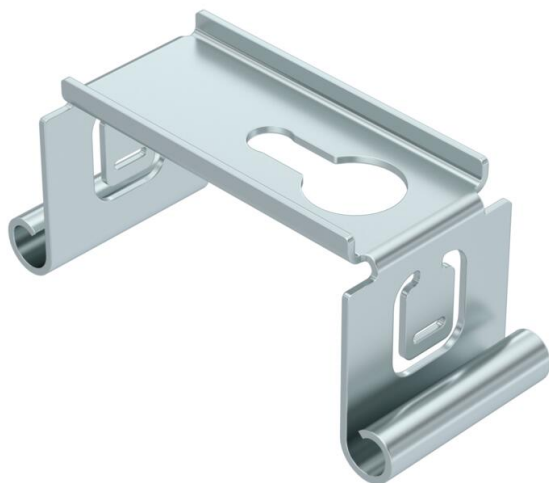

Technisch specificatieblad

Centrale ophangbeugel, voor kabelgoten met omgerolde zijkant FS

Artikelnummer: 6358527

Middenophangbeugel om in de omgerolde zijkant van kabelgoten te hangen.

St Staal

FS sendzimir verzinkt

Stamgegevens

Artikelnummer	6358527
Type	MAH 100 FS
Omschrijving 1	Centrale ophangbeugel
Omschrijving 2	voor kabelgoot
Fabrikant	OBO
Dimensie	B100mm
Materiaal	Staal
Oppervlak	bandverzinkt
Oppervlaktenorm	DIN EN 10346
Kleinste verkoop-eenheid	1
Eenheid van hoeveelheid	Stuk
Gewicht	7,5 kg
Eenheid gewicht	kg/100 st.

Technisch specificatieblad

Centrale ophangbeugel, voor kabelgoten met omgerolde zijkant FS

Artikelnummer: 6358527

Afmetingen

Lengte	40 mm
Breedte	100 mm
Breedte	4 in
Hoogte	39,5 mm
Maat B	97 mm
Maat B1	76 mm

Technische gegevens

Uitvoering	Ingehangen
Functiebehoud	nee
voorbreedte max.	100 mm
voorbreedte min.	100
Geschikt voor draadstang metrisch	8
Geschikt voor goot-/ladderbreedte	100 mm
Gatdiameter	8,5 mm
Verstelbaar	nee