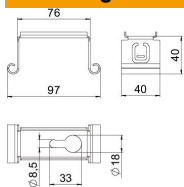

Technisch specificatieblad

Centrale ophangbeugel, voor kabelgoten met omgerolde zijkant FS

Artikelnummer: 6358527

Middenophangbeugel om in de omgerolde zijkant van kabelgoten te hangen.

St Staal

FS sendzimir verzinkt

Stamgegevens

Artikelnummer	6358527
Type	MAH 100 FS
Omschrijving 1	Centrale ophangbeugel
Omschrijving 2	voor kabelgoot
Fabrikant	OBO
Dimensie	B100mm
Materiaal	Staal
Oppervlak	bandverzinkt
Oppervlaktenorm	DIN EN 10346
Kleinste verkoop-eenheid	1
Eenheid van hoeveelheid	Stuk
Gewicht	7,5 kg
Eenheid gewicht	kg/100 st.

Technisch specificatieblad

Centrale ophangbeugel, voor kabelgoten met omgerolde zijkant FS

Artikelnummer: 6358527

Afmetingen

Lengte	40 mm
Breedte	100 mm
Breedte	4 in
Hoogte	39,5 mm
Maat B	97 mm
Maat B1	76 mm

Technische gegevens

Uitvoering	Ingehangen
Functiebehoud	nee
voorbreedte max.	100 mm
voorbreedte min.	100
Geschikt voor draadstang metrisch	8
Geschikt voor goot-/ladderbreedte	100 mm
Gatdiameter	8,5 mm
Verstelbaar	nee