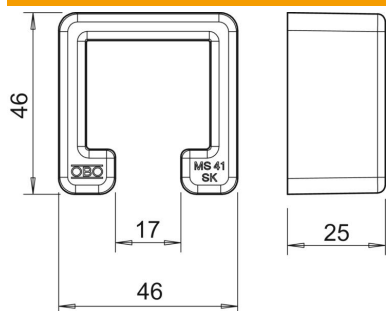

Technisch specificatieblad

Beschermkap MS4141

Artikelnummer: 1122900

Beschermkappen voor montagerail type MS4141.

PE Polyethyleen

Stamgegevens

Artikelnummer	1122900
Type	MS4141 SK
Omschrijving 1	Beschermkap
Omschrijving 2	voor profiel MS41
Fabrikant	OBO
Dimensie	41x41
Kleur	oranje; RAL 2003
Materiaal	Polyethyleen
Kleinste verkoop-eenheid	25
Eenheid van hoeveelheid	Stuk
Gewicht	1,212 kg
Eenheid gewicht	kg/100 st.

Afmetingen

Lengte	46,3 mm
Breedte	45,8 mm
Hoogte	25 mm

Technisch specificatieblad

Beschermkap MS4141

Artikelnummer: 1122900

Technische gegevens

Uitvoering	Eindkap
Geschikt voor profielvormen	C-profiel