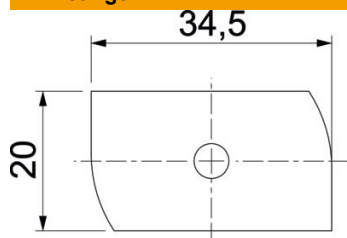

### Stamgegevens

Artikelnummer	1148342
Type	MS41HB M12x100ZL
Omschrijving 1	Hamerkopbout
Omschrijving 2	voor profielrail MS4121/4141
Fabrikant	OBO
Dimensie	M12x100mm
Materiaal	Staal
Oppervlak	Zinklamel
Oppervlaktenorm	
Kleinste verkoop-eenheid	20
Eenheid van hoeveelheid	Stuk
Gewicht	15,95 kg
Eenheid gewicht	kg/100 st.

### Afmetingen

Lengte	34,5 mm
Breedte	20 mm
Hoogte	9 mm
Afm. H	9 mm
Maat L	100 mm