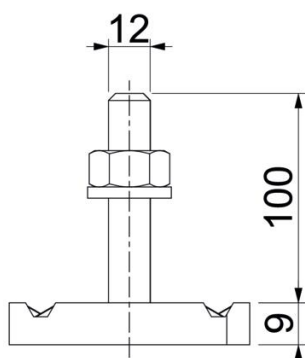

### Stamgegevens

Artikelnummer	1148342
Type	MS41HB M12x100ZL
Omschrijving 1	Hamerkopbout
Omschrijving 2	voor profielrail MS4121/4141
Fabrikant	OBO
Dimensie	M12x100mm
Materiaal	Staal
Oppervlak	Zinklamel
Oppervlaktenorm	
Kleinste verkoop-eenheid	20
Eenheid van hoeveelheid	Stuk
Gewicht	15,95 kg
Eenheid gewicht	kg/100 st.

## Hamerkopbout ZL

Artikelnummer: 1148342

### Afmetingen

Lengte	34,5 mm
Breedte	20 mm
Hoogte	9 mm
Afm. H	9 mm
Maat L	100 mm

### Technische gegevens

Draaimoment	27 Nm
Geschikt voor montagerail	ja
Schroefdraad	M 12 x 100
Sluitring Ø	24 mm