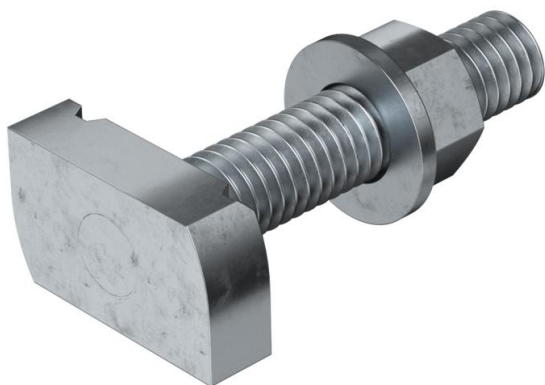

Hamerkopbout met veer voor gebruik met profielrails MS4121 en MS4141

**St** Staal

**ZL** Zinklamel

### Stamgegevens

Artikelnummer	1148342
Type	MS41HB M12x100ZL
Omschrijving 1	Hamerkopbout
Omschrijving 2	voor profielrail MS4121/4141
Fabrikant	OBO
Dimensie	M12x100mm
Materiaal	Staal
Oppervlak	Zinklamel
Oppervlaktenorm	
Kleinste verkoop-eenheid	20
Eenheid van hoeveelheid	Stuk
Gewicht	15,95 kg
Eenheid gewicht	kg/100 st.

## Hamerkopbout ZL

Artikelnummer: 1148342

### Afmetingen

Lengte	34,5 mm
Breedte	20 mm
Hoogte	9 mm
Afm. H	9 mm
Maat L	100 mm