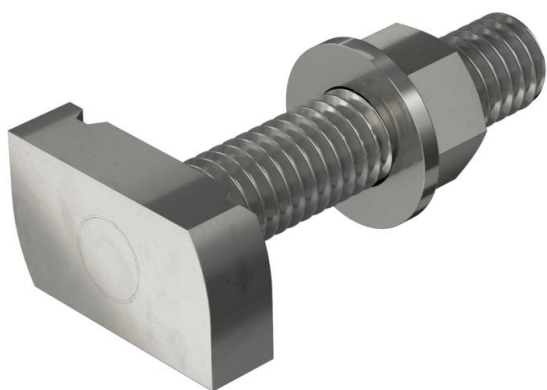

Hamerkopbout met veer voor gebruik met profielrails MS4121 en MS4141

CE

**A4** Roestvast staal

**2B** Blank, nabehandeld

### Stamgegevens

Artikelnummer	1148438
Type	MS41HB M12x60 A4
Omschrijving 1	Hamerkopbout
Omschrijving 2	voor profielrail MS4121/4141
Fabrikant	OBO
Dimensie	M12x60mm
Materiaal	Roestvast staal
Oppervlak	blank, nabehandeld
Oppervlaktenorm	
Kleinste verkoop-eenheid	25
Eenheid van hoeveelheid	Stuk
Gewicht	12,4 kg
Eenheid gewicht	kg/100 st.

## Hamerkopbout A4

Artikelnummer: 1148438

### Afmetingen

Lengte	34,5 mm
Breedte	20 mm
Hoogte	9 mm
Afm. H	9 mm
Maat L	60 mm