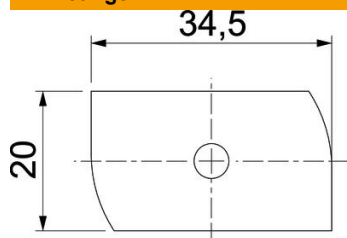

### Stamgegevens

Artikelnummer	1148438
Type	MS41HB M12x60 A4
Omschrijving 1	Hamerkopbout
Omschrijving 2	voor profielrail MS4121/4141
Fabrikant	OBO
Dimensie	M12x60mm
Materiaal	Roestvast staal
Oppervlak	blank, nabehandeld
Oppervlaktenorm	
Kleinste verkoop-eenheid	25
Eenheid van hoeveelheid	Stuk
Gewicht	12,4 kg
Eenheid gewicht	kg/100 st.

### Afmetingen

Lengte	34,5 mm
Breedte	20 mm
Hoogte	9 mm
Afm. H	9 mm
Maat L	60 mm