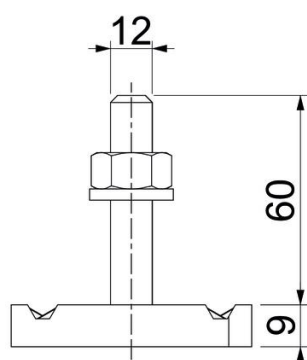

### Stamgegevens

Artikelnummer	1148438
Type	MS41HB M12x60 A4
Omschrijving 1	Hamerkopbout
Omschrijving 2	voor profielrail MS4121/4141
Fabrikant	OBO
Dimensie	M12x60mm
Materiaal	Roestvast staal
Oppervlak	blank, nabehandeld
Oppervlaktenorm	
Kleinste verkoop-eenheid	25
Eenheid van hoeveelheid	Stuk
Gewicht	12,4 kg
Eenheid gewicht	kg/100 st.

## Hamerkopbout A4

Artikelnummer: 1148438

### Afmetingen

Lengte	34,5 mm
Breedte	20 mm
Hoogte	9 mm
Afm. H	9 mm
Maat L	60 mm

### Technische gegevens

Draaimoment	14,4 Nm
Geschikt voor montagerail	ja
Schroefdraad	M 12 x 60
Sluitring Ø	24 mm