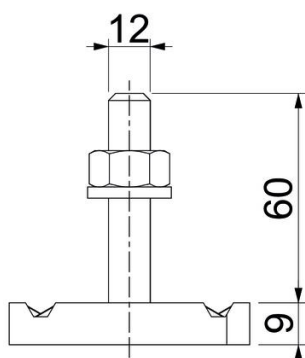

Hamerkopbout met veer voor gebruik met profielrails MS4121 en MS4141

St Staal

ZL Zinklamel

Stamgegevens

Artikelnummer	1148338
Type	MS41HB M12x60 ZL
Omschrijving 1	Hamerkopbout
Omschrijving 2	voor profielrail MS4121/4141
Fabrikant	OBO
Dimensie	M12x60mm
Materiaal	Staal
Oppervlak	Zinklamel
Oppervlaktenorm	
Kleinste verkoop-eenheid	25
Eenheid van hoeveelheid	Stuk
Gewicht	12,4 kg
Eenheid gewicht	kg/100 st.

Technisch specificatieblad

Hamerkopbout ZL

Artikelnummer: 1148338

Afmetingen

Lengte	34,5 mm
Breedte	20 mm
Hoogte	9 mm
Afm. H	9 mm
Maat L	60 mm

Technische gegevens

Draaimoment	27 Nm
Geschikt voor montagerail	ja
Schroefdraad	M 12 x 60
Sluitring Ø	24 mm