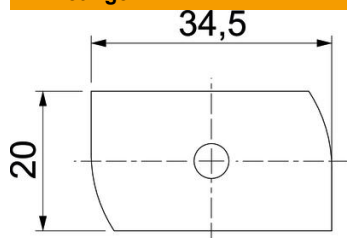

Hamerkopbout met veer voor gebruik met profielrails MS4121 en MS4141

St Staal

ZL Zinklamel

Stamgegevens

Artikelnummer	1148338
Type	MS41HB M12x60 ZL
Omschrijving 1	Hamerkopbout
Omschrijving 2	voor profielrail MS4121/4141
Fabrikant	OBO
Dimensie	M12x60mm
Materiaal	Staal
Oppervlak	Zinklamel
Oppervlaktenorm	
Kleinste verkoop-eenheid	25
Eenheid van hoeveelheid	Stuk
Gewicht	12,4 kg
Eenheid gewicht	kg/100 st.

Technisch specificatieblad

Hamerkopbout ZL

Artikelnummer: 1148338

Afmetingen

Lengte	34,5 mm
Breedte	20 mm
Hoogte	9 mm
Afm. H	9 mm
Maat L	60 mm

Technische gegevens

Draaimoment	27 Nm
Geschikt voor montagerail	ja
Schroefdraad	M 12 x 60
Sluitring Ø	24 mm