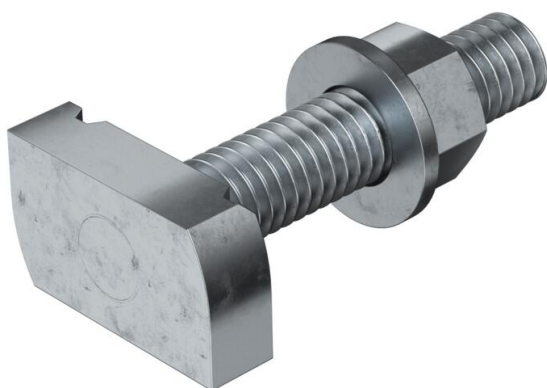

Hamerkopbout met veer voor gebruik met profielrails MS4121 en MS4141

St Staal

ZL Zinklamel

Stamgegevens

Artikelnummer	1148338
Type	MS41HB M12x60 ZL
Omschrijving 1	Hamerkopbout
Omschrijving 2	voor profielrail MS4121/4141
Fabrikant	OBO
Dimensie	M12x60mm
Materiaal	Staal
Oppervlak	Zinklamel
Oppervlaktenorm	
Kleinste verkoop-eenheid	25
Eenheid van hoeveelheid	Stuk
Gewicht	12,4 kg
Eenheid gewicht	kg/100 st.

Technisch specificatieblad

Hamerkopbout ZL

Artikelnummer: 1148338

Afmetingen

Lengte	34,5 mm
Breedte	20 mm
Hoogte	9 mm
Afm. H	9 mm
Maat L	60 mm

Technische gegevens

Draaimoment	27 Nm
Geschikt voor montagerail	ja
Schroefdraad	M 12 x 60
Sluitring Ø	24 mm