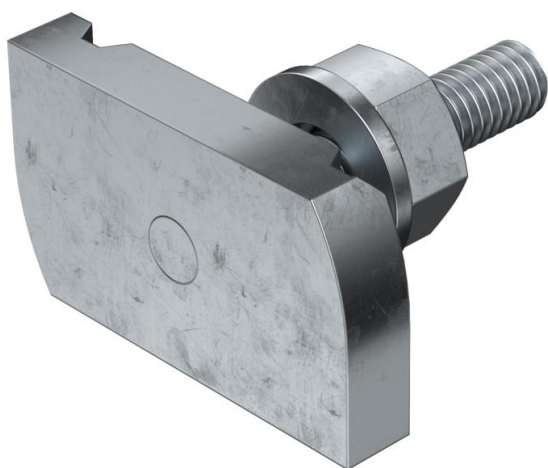

Hamerkopbout met veer voor gebruik met profielrails MS4121 en MS4141

St Staal

ZL Zinklamel

Stamgegevens

Artikelnummer	1148306
Type	MS41HB M6x30 ZL
Omschrijving 1	Hamerkopbout
Omschrijving 2	voor profielrail MS4121/4141
Fabrikant	OBO
Dimensie	M6x30mm
Materiaal	Staal
Oppervlak	Zinklamel
Oppervlaktenorm	
Kleinste verkoop-eenheid	50
Eenheid van hoeveelheid	Stuk
Gewicht	4 kg
Eenheid gewicht	kg/100 st.

Technisch specificatieblad

Hamerkopbout ZL

Artikelnummer: 1148306

Afmetingen

Lengte	34,5 mm
Breedte	20 mm
Hoogte	6 mm
Afm. H	6 mm
Maat L	30 mm

Technische gegevens

Draaimoment	3,3 Nm
Geschikt voor montagerail	ja
Schroefdraad	M 6 x 30
Sluitring Ø	12 mm