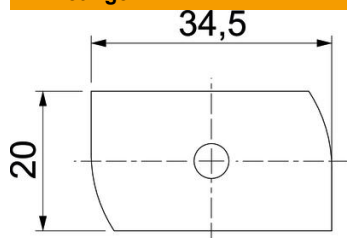

Hamerkopbout met veer voor gebruik met profielrails MS4121 en MS4141

St Staal

ZL Zinklamel

Stamgegevens

Artikelnummer	1148306
Type	MS41HB M6x30 ZL
Omschrijving 1	Hamerkopbout
Omschrijving 2	voor profielrail MS4121/4141
Fabrikant	OBO
Dimensie	M6x30mm
Materiaal	Staal
Oppervlak	Zinklamel
Oppervlaktenorm	
Kleinste verkoop-eenheid	50
Eenheid van hoeveelheid	Stuk
Gewicht	4 kg
Eenheid gewicht	kg/100 st.

Technisch specificatieblad

Hamerkopbout ZL

Artikelnummer: 1148306

Afmetingen

Lengte	34,5 mm
Breedte	20 mm
Hoogte	6 mm
Afm. H	6 mm
Maat L	30 mm

Technische gegevens

Draaimoment	3,3 Nm
Geschikt voor montagerail	ja
Schroefdraad	M 6 x 30
Sluitring Ø	12 mm