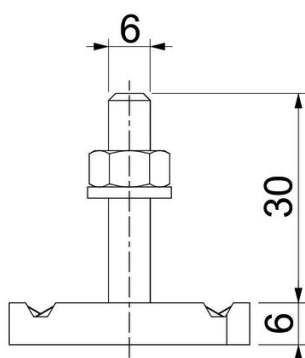

Hamerkopbout met veer voor gebruik met profielrails MS4121 en MS4141

St Staal

ZL Zinklamel

Stamgegevens

Artikelnummer	1148306
Type	MS41HB M6x30 ZL
Omschrijving 1	Hamerkopbout
Omschrijving 2	voor profielrail MS4121/4141
Fabrikant	OBO
Dimensie	M6x30mm
Materiaal	Staal
Oppervlak	Zinklamel
Oppervlaktenorm	
Kleinste verkoop-eenheid	50
Eenheid van hoeveelheid	Stuk
Gewicht	4 kg
Eenheid gewicht	kg/100 st.

Technisch specificatieblad

Hamerkopbout ZL

Artikelnummer: 1148306

Afmetingen

Lengte	34,5 mm
Breedte	20 mm
Hoogte	6 mm
Afm. H	6 mm
Maat L	30 mm

Technische gegevens

Draaimoment	3,3 Nm
Geschikt voor montagerail	ja
Schroefdraad	M 6 x 30
Sluitring Ø	12 mm