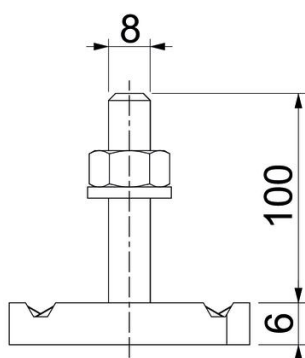

Hamerkopbout met veer voor gebruik met profielrails MS4121 en MS4141

St Staal

ZL Zinklamel

Stamgegevens

Artikelnummer	1148318
Type	MS41HB M8x100 ZL
Omschrijving 1	Hamerkopbout
Omschrijving 2	voor profielrail MS4121/4141
Fabrikant	OBO
Dimensie	M8x100mm
Materiaal	Staal
Oppervlak	Zinklamel
Oppervlaktenorm	
Kleinste verkoop-eenheid	20
Eenheid van hoeveelheid	Stuk
Gewicht	7,6 kg
Eenheid gewicht	kg/100 st.

Technisch specificatieblad

Hamerkopbout ZL

Artikelnummer: 1148318

Afmetingen

Lengte	34,5 mm
Breedte	20 mm
Hoogte	6 mm
Afm. H	6 mm
Maat L	100 mm

Technische gegevens

Draaimoment	8 Nm
Geschikt voor montagerail	ja
Schroefdraad	M 8 x 100
Sluitring Ø	16 mm