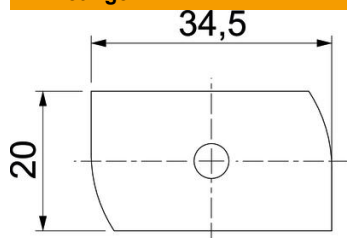

Hamerkopbout met veer voor gebruik met profielrails MS4121 en MS4141

St Staal

ZL Zinklamel

Stamgegevens

Artikelnummer	1148318
Type	MS41HB M8x100 ZL
Omschrijving 1	Hamerkopbout
Omschrijving 2	voor profielrail MS4121/4141
Fabrikant	OBO
Dimensie	M8x100mm
Materiaal	Staal
Oppervlak	Zinklamel
Oppervlaktenorm	
Kleinste verkoop-eenheid	20
Eenheid van hoeveelheid	Stuk
Gewicht	7,6 kg
Eenheid gewicht	kg/100 st.

Technisch specificatieblad

Hamerkopbout ZL

Artikelnummer: 1148318

Afmetingen

Lengte	34,5 mm
Breedte	20 mm
Hoogte	6 mm
Afm. H	6 mm
Maat L	100 mm

Technische gegevens

Draaimoment	8 Nm
Geschikt voor montagerail	ja
Schroefdraad	M 8 x 100
Sluitring Ø	16 mm