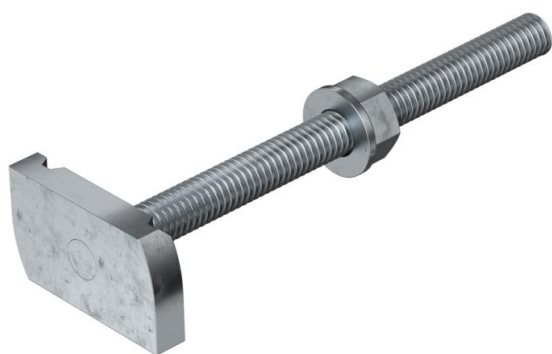

Hamerkopbout met veer voor gebruik met profielrails MS4121 en MS4141

St Staal

ZL Zinklamel

Stamgegevens

Artikelnummer	1148318
Type	MS41HB M8x100 ZL
Omschrijving 1	Hamerkopbout
Omschrijving 2	voor profielrail MS4121/4141
Fabrikant	OBO
Dimensie	M8x100mm
Materiaal	Staal
Oppervlak	Zinklamel
Oppervlaktenorm	
Kleinste verkoop-eenheid	20
Eenheid van hoeveelheid	Stuk
Gewicht	7,6 kg
Eenheid gewicht	kg/100 st.

Technisch specificatieblad

Hamerkopbout ZL

Artikelnummer: 1148318

Afmetingen

Lengte	34,5 mm
Breedte	20 mm
Hoogte	6 mm
Afm. H	6 mm
Maat L	100 mm

Technische gegevens

Draaimoment	8 Nm
Geschikt voor montagerail	ja
Schroefdraad	M 8 x 100
Sluitring Ø	16 mm