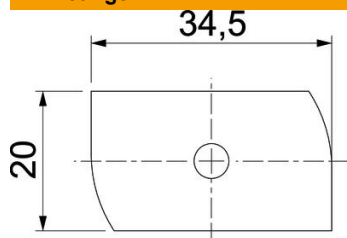

Hamerkopbout met veer voor gebruik met profielrails MS4121 en MS4141

St Staal

ZL Zinklameel

Stamgegevens

Artikelnummer	1148310
Type	MS41HB M8x30 ZL
Omschrijving 1	Hamerkopbout
Omschrijving 2	voor profielrail MS4121/4141
Fabrikant	OBO
Dimensie	M8x30mm
Materiaal	Staal
Oppervlak	Zinklameel
Oppervlaktenorm	
Kleinste verkoop-eenheid	50
Eenheid van hoeveelheid	Stuk
Gewicht	4,85 kg
Eenheid gewicht	kg/100 st.

Technisch specificatieblad

Hamerkopbout ZL

Artikelnummer: 1148310

Afmetingen

Lengte	34,5 mm
Breedte	20 mm
Hoogte	6 mm
Afm. H	6 mm
Maat L	30 mm

Technische gegevens

Draaimoment	8 Nm
Geschikt voor montagerail	ja
Schroefdraad	M 8 x 30
Sluitring Ø	16 mm