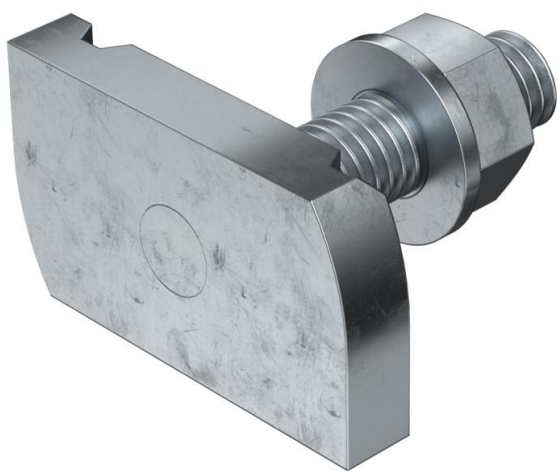

Hamerkopbout met veer voor gebruik met profielrails MS4121 en MS4141

St Staal

ZL Zinklameel

Stamgegevens

Artikelnummer	1148310
Type	MS41HB M8x30 ZL
Omschrijving 1	Hamerkopbout
Omschrijving 2	voor profielrail MS4121/4141
Fabrikant	OBO
Dimensie	M8x30mm
Materiaal	Staal
Oppervlak	Zinklameel
Oppervlaktenorm	
Kleinste verkoop-eenheid	50
Eenheid van hoeveelheid	Stuk
Gewicht	4,85 kg
Eenheid gewicht	kg/100 st.

Technisch specificatieblad

Hamerkopbout ZL

Artikelnummer: 1148310

Afmetingen

Lengte	34,5 mm
Breedte	20 mm
Hoogte	6 mm
Afm. H	6 mm
Maat L	30 mm

Technische gegevens

Draaimoment	8 Nm
Geschikt voor montagerail	ja
Schroefdraad	M 8 x 30
Sluitring Ø	16 mm