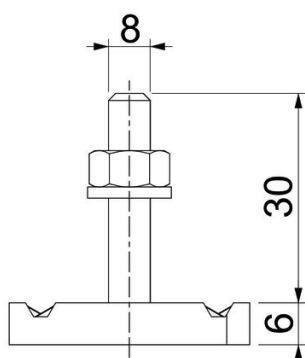

Hamerkopbout met veer voor gebruik met profielrails MS4121 en MS4141

St Staal

ZL Zinklameel

Stamgegevens

Artikelnummer	1148310
Type	MS41HB M8x30 ZL
Omschrijving 1	Hamerkopbout
Omschrijving 2	voor profielrail MS4121/4141
Fabrikant	OBO
Dimensie	M8x30mm
Materiaal	Staal
Oppervlak	Zinklameel
Oppervlaktenorm	
Kleinste verkoop-eenheid	50
Eenheid van hoeveelheid	Stuk
Gewicht	4,85 kg
Eenheid gewicht	kg/100 st.

Technisch specificatieblad

Hamerkopbout ZL

Artikelnummer: 1148310

Afmetingen

Lengte	34,5 mm
Breedte	20 mm
Hoogte	6 mm
Afm. H	6 mm
Maat L	30 mm

Technische gegevens

Draaimoment	8 Nm
Geschikt voor montagerail	ja
Schroefdraad	M 8 x 30
Sluitring Ø	16 mm