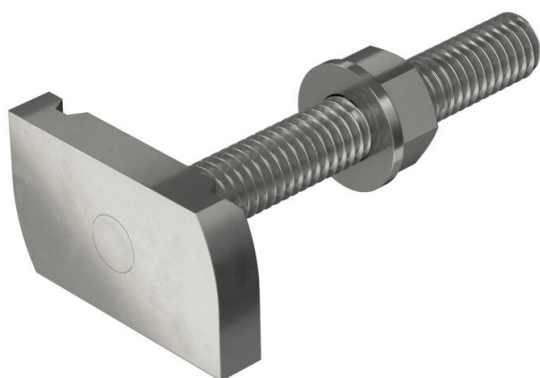

Hamerkopbout met veer voor gebruik met profielrails MS4121 en MS4141

**A4** Roestvast staal

**2B** Blank, nabehandeld

### Stamgegevens

Artikelnummer	1148414
Type	MS41HB M8x60 A4
Omschrijving 1	Hamerkopbout
Omschrijving 2	voor profielrail MS4121/4141
Fabrikant	OBO
Dimensie	M8x60mm
Materiaal	Roestvast staal
Oppervlak	blank, nabehandeld
Oppervlaktenorm	
Kleinste verkoop-eenheid	25
Eenheid van hoeveelheid	Stuk
Gewicht	6 kg
Eenheid gewicht	kg/100 st.

## Hamerkopbout A4

Artikelnummer: 1148414

### Afmetingen

Lengte	34,5 mm
Breedte	20 mm
Hoogte	6 mm
Afm. H	6 mm
Maat L	60 mm