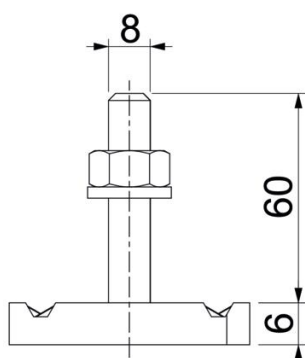

### Stamgegevens

Artikelnummer	1148414
Type	MS41HB M8x60 A4
Omschrijving 1	Hamerkopbout
Omschrijving 2	voor profielrail MS4121/4141
Fabrikant	OBO
Dimensie	M8x60mm
Materiaal	Roestvast staal
Oppervlak	blank, nabehandeld
Oppervlaktenorm	
Kleinste verkoop-eenheid	25
Eenheid van hoeveelheid	Stuk
Gewicht	6 kg
Eenheid gewicht	kg/100 st.

## Hamerkopbout A4

Artikelnummer: 1148414

### Afmetingen

Lengte	34,5 mm
Breedte	20 mm
Hoogte	6 mm
Afm. H	6 mm
Maat L	60 mm

### Technische gegevens

Draaimoment	6,2 Nm
Geschikt voor montagerail	ja
Schroefdraad	M 8 x 60
Sluitring Ø	16 mm