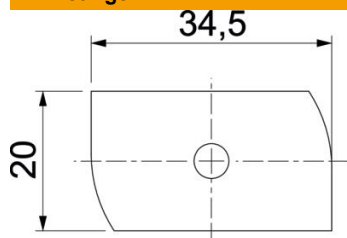

### Stamgegevens

Artikelnummer	1148414
Type	MS41HB M8x60 A4
Omschrijving 1	Hamerkopbout
Omschrijving 2	voor profielrail MS4121/4141
Fabrikant	OBO
Dimensie	M8x60mm
Materiaal	Roestvast staal
Oppervlak	blank, nabehandeld
Oppervlaktenorm	
Kleinste verkoop-eenheid	25
Eenheid van hoeveelheid	Stuk
Gewicht	6 kg
Eenheid gewicht	kg/100 st.

### Afmetingen

Lengte	34,5 mm
Breedte	20 mm
Hoogte	6 mm
Afm. H	6 mm
Maat L	60 mm