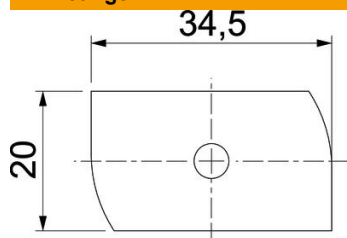

Hamerkopbout met veer voor gebruik met profielrails MS4121 en MS4141

St Staal

ZL Zinklameel

Stamgegevens

Artikelnummer	1148314
Type	MS41HB M8x60 ZL
Omschrijving 1	Hamerkopbout
Omschrijving 2	voor profielrail MS4121/4141
Fabrikant	OBO
Dimensie	M8x60mm
Materiaal	Staal
Oppervlak	Zinklameel
Oppervlaktenorm	
Kleinste verkoop-eenheid	25
Eenheid van hoeveelheid	Stuk
Gewicht	6 kg
Eenheid gewicht	kg/100 st.

Technisch specificatieblad

Hamerkopbout ZL

Artikelnummer: 1148314

Afmetingen

Lengte	34,5 mm
Breedte	20 mm
Hoogte	6 mm
Afm. H	6 mm
Maat L	60 mm

Technische gegevens

Draaimoment	8 Nm
Geschikt voor montagerail	ja
Schroefdraad	M 8 x 60
Sluitring Ø	16 mm