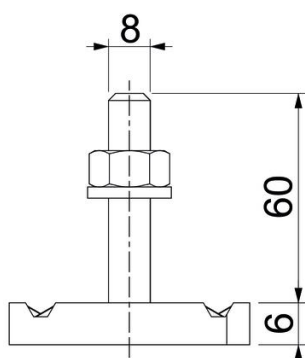

Hamerkopbout met veer voor gebruik met profielrails MS4121 en MS4141

St Staal

ZL Zinklameel

Stamgegevens

Artikelnummer	1148314
Type	MS41HB M8x60 ZL
Omschrijving 1	Hamerkopbout
Omschrijving 2	voor profielrail MS4121/4141
Fabrikant	OBO
Dimensie	M8x60mm
Materiaal	Staal
Oppervlak	Zinklameel
Oppervlaktenorm	
Kleinste verkoop-eenheid	25
Eenheid van hoeveelheid	Stuk
Gewicht	6 kg
Eenheid gewicht	kg/100 st.

Technisch specificatieblad

Hamerkopbout ZL

Artikelnummer: 1148314

Afmetingen

Lengte	34,5 mm
Breedte	20 mm
Hoogte	6 mm
Afm. H	6 mm
Maat L	60 mm

Technische gegevens

Draaimoment	8 Nm
Geschikt voor montagerail	ja
Schroefdraad	M 8 x 60
Sluitring Ø	16 mm