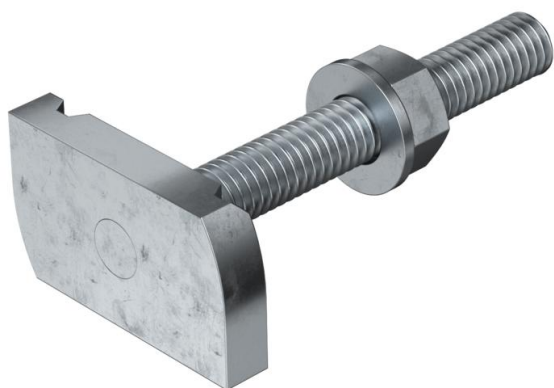

Hamerkopbout met veer voor gebruik met profielrails MS4121 en MS4141

St Staal

ZL Zinklameel

Stamgegevens

Artikelnummer	1148314
Type	MS41HB M8x60 ZL
Omschrijving 1	Hamerkopbout
Omschrijving 2	voor profielrail MS4121/4141
Fabrikant	OBO
Dimensie	M8x60mm
Materiaal	Staal
Oppervlak	Zinklameel
Oppervlaktenorm	
Kleinste verkoop-eenheid	25
Eenheid van hoeveelheid	Stuk
Gewicht	6 kg
Eenheid gewicht	kg/100 st.

Technisch specificatieblad

Hamerkopbout ZL

Artikelnummer: 1148314

Afmetingen

Lengte	34,5 mm
Breedte	20 mm
Hoogte	6 mm
Afm. H	6 mm
Maat L	60 mm

Technische gegevens

Draaimoment	8 Nm
Geschikt voor montagerail	ja
Schroefdraad	M 8 x 60
Sluitring Ø	16 mm