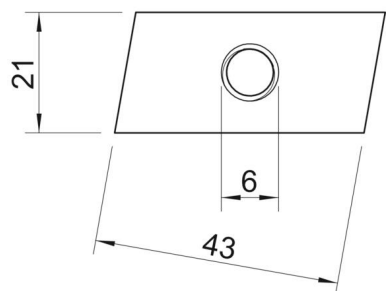

Glijmoer voor gebruik met profielrail MS5030

A4 Roestvast staal

2B Blank, nabehandeld

Stamgegevens

Artikelnummer	1147172
Type	MS50SN M6 A4
Omschrijving 1	Glijmoer
Omschrijving 2	voor profielrail MS5030
Fabrikant	OBO
Dimensie	M6
Materiaal	Roestvast staal
Oppervlak	blank, nabehandeld
Oppervlaktenorm	
Kleinste verkoop-eenheid	50
Eenheid van hoeveelheid	Stuk
Gewicht	6,7 kg
Eenheid gewicht	kg/100 st.

Technisch specificatieblad

Glijmoer A4

Artikelnummer: 1147172

Afmetingen

Lengte	43 mm
Breedte	21 mm
Hoogte	12 mm

Technische gegevens

Schroefdraad	M6
Schroefdraad metrisch met veer	6
	nee