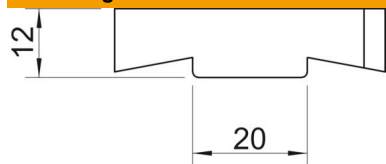

Glijmoer voor gebruik met profielrail MS5030

A4 Roestvast staal

2B Blank, nabehandeld

Stamgegevens

Artikelnummer	1147172
Type	MS50SN M6 A4
Omschrijving 1	Glijmoer
Omschrijving 2	voor profielrail MS5030
Fabrikant	OBO
Dimensie	M6
Materiaal	Roestvast staal
Oppervlak	blank, nabehandeld
Oppervlaktenorm	
Kleinste verkoop-eenheid	50
Eenheid van hoeveelheid	Stuk
Gewicht	6,7 kg
Eenheid gewicht	kg/100 st.

Technisch specificatieblad

Glijmoer A4

Artikelnummer: 1147172

Afmetingen

Lengte	43 mm
Breedte	21 mm
Hoogte	12 mm

Technische gegevens

Schroefdraad	M6
Schroefdraad metrisch met veer	6
	nee