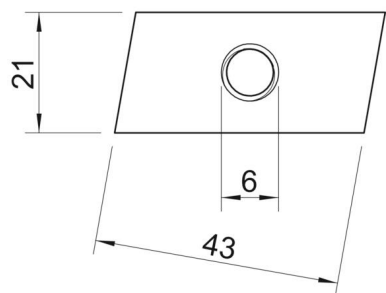

# Technisch specificatieblad

Glijmoer ZL

Artikelnummer: 1147156

## Afmetingen

Lengte	43 mm
Breedte	21 mm
Hoogte	12 mm