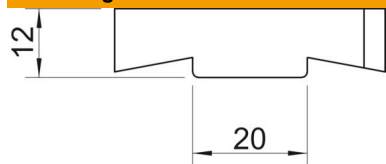

### Stamgegevens

Artikelnummer	1147156
Type	MS50SN M6 ZL
Omschrijving 1	Glijmoer
Omschrijving 2	voor profielrail MS5030
Fabrikant	OBO
Dimensie	M6
Materiaal	Staal
Oppervlak	Zinklamel
Oppervlaktenorm	
Kleinste verkoop-eenheid	50
Eenheid van hoeveelheid	Stuk
Gewicht	6,7 kg
Eenheid gewicht	kg/100 st.

## Afmetingen

Lengte	43 mm
Breedte	21 mm
Hoogte	12 mm