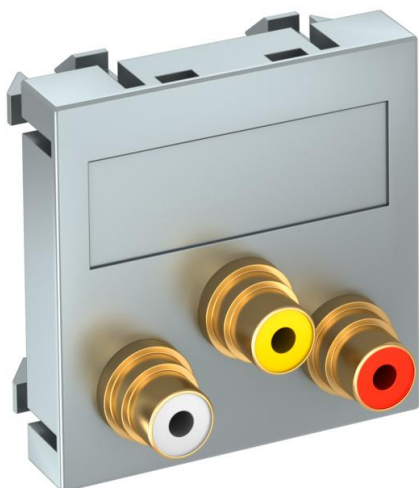

# Technisch specificatieblad

Audio/video-Cinch aansluiting, 1 module, rechte uitlaat,  
koppeling 1:1, alu gelakt  
Artikelnummer: 6105192

Multimedadrager met drie Cinch-aansluitbussen voor audio-video, rechte kabeluitlaat, met tekstveld, drie cinch-koppelingen (RCA) in de uitvoering bus-bus, kleurcodering geel/rood/wit. Dragerplaat met klikbevestiging, geschikt voor horizontale en verticale inbouw in de systeemomgeving.

## Stamgegevens

Artikelnummer	6105192
Type	MTG-12R F AL1
Omschrijving 1	Draagplaat Audio / Video
Omschrijving 2	3x koppeling connect.-connect.
Fabrikant	OBO
Dimensie	45x45mm
Kleur	aluminium gelakt
Materiaal	Polycarbonaat
Kleinste verkoop-eenheid	1
Eenheid van hoeveelheid	Stuk
Gewicht	3,2 kg
Eenheid gewicht	kg/100 st.

# Technisch specificatieblad

Audio/video-Cinch aansluiting, 1 module, rechte uitlaat,  
koppeling 1:1, alu gelakt  
Artikelnummer: 6105192

## Technische gegevens

Aantal eenheden	1
Uitvoering van de oppervlakken	mat
Type bevestiging	Vastklikken
Halogeenvrij	ja
Klapdeksel	nee
Kroonsteen	nee
Met opdruk	nee
Met stofbescherming	nee
Beschermingsgraad	IP20
Diepe	9 mm
Draagring	nee
Transparant	nee
Toepassing	Cinch
Trektestingsmogelijkheid	nee
Samenstelling	Basiselement met centrale afdekplaat