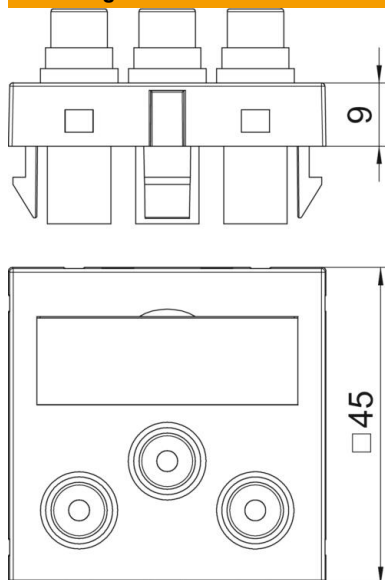

# Technisch specificatieblad

Audio/video-Cinch aansluiting, 1 module, rechte uitlaat,  
koppeling 1:1, alu gelakt  
Artikelnummer: 6105192

Multimedadrager met drie Cinch-aansluitbussen voor audio-video, rechte kabeluitlaat, met tekstveld, drie cinch-koppelingen (RCA) in de uitvoering bus-bus, kleurcodering geel/rood/wit. Dragerplaat met klikbevestiging, geschikt voor horizontale en verticale inbouw in de systeemomgeving.

## Stamgegevens

Artikelnummer	6105192
Type	MTG-12R F AL1
Omschrijving 1	Draagplaat Audio / Video
Omschrijving 2	3x koppeling connect.-connect.
Fabrikant	OBO
Dimensie	45x45mm
Kleur	aluminium gelakt
Materiaal	Polycarbonaat
Kleinste verkoop-eenheid	1
Eenheid van hoeveelheid	Stuk
Gewicht	3,2 kg
Eenheid gewicht	kg/100 st.

# Technisch specificatieblad

Audio/video-Cinch aansluiting, 1 module, rechte uitlaat,  
koppeling 1:1, alu gelakt  
Artikelnummer: 6105192

## Afmetingen

Breedte	45 mm
Hoogte	45 mm