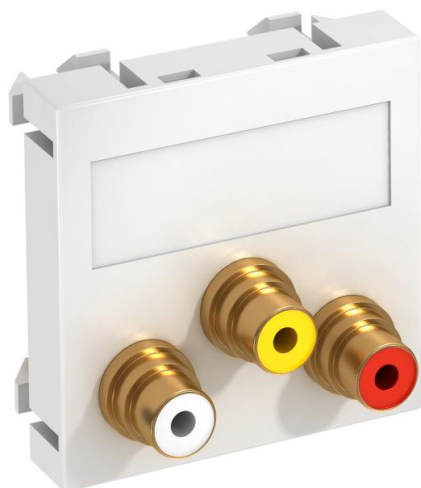

Technisch specificatieblad

Audio/video-Cinch aansluiting, 1 module, rechte uitlaat,
koppeling 1:1, helder wit
Artikelnummer: 6105186

Multimedadrager met drie Cinch-aansluitbussen voor audio-video, rechte kabeluitlaat, met tekstveld, drie cinch-koppelingen (RCA) in de uitvoering bus-bus, kleurcodering geel/rood/wit. Dragerplaat met klikbevestiging, geschikt voor horizontale en verticale inbouw in de systeemomgeving.

PC Polycarbonaat

Stamgegevens

| | |
|--------------------------|--------------------------------|
| Artikelnummer | 6105186 |
| Type | MTG-12R F RW1 |
| Omschrijving 1 | Draagplaat Audio / Video |
| Omschrijving 2 | 3x koppeling connect.-connect. |
| Fabrikant | OBO |
| Dimensie | 45x45mm |
| Kleur | zuiver wit; RAL 9010 |
| Materiaal | Polycarbonaat |
| Kleinste verkoop-eenheid | 1 |
| Eenheid van hoeveelheid | Stuk |
| Gewicht | 3,2 kg |
| Eenheid gewicht | kg/100 st. |

Technisch specificatieblad

Audio/video-Cinch aansluiting, 1 module, rechte uitlaat,
koppeling 1:1, helder wit
Artikelnummer: 6105186

Afmetingen

| | |
|---------|-------|
| Breedte | 45 mm |
| Hoogte | 45 mm |

Technische gegevens

| | |
|--------------------------------|--------------------------------------|
| Aantal eenheden | 1 |
| Uitvoering van de oppervlakken | mat |
| Type bevestiging | Vastklikken |
| Halogeenvrij | ja |
| Klapdeksel | nee |
| Kroonsteen | nee |
| Met opdruk | nee |
| Met stofbescherming | nee |
| Beschermingsgraad | IP20 |
| Diepe | 9 mm |
| Draagring | nee |
| Transparant | nee |
| Toepassing | Cinch |
| Treklastingsmogelijkheid | nee |
| Samenstelling | Basiselement met centrale afdekplaat |