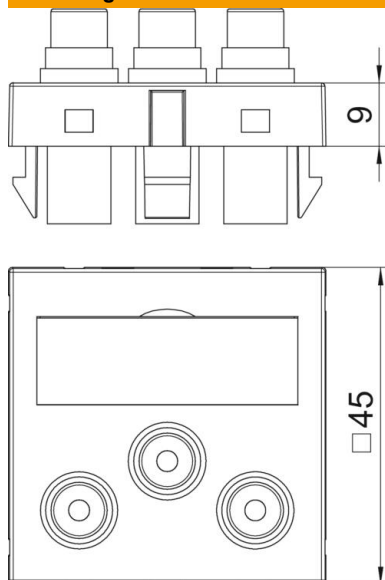

Technisch specificatieblad

Audio/video-Cinch aansluiting, 1 module, rechte uitlaat,
koppeling 1:1, helder wit
Artikelnummer: 6105186

Multimedadrager met drie Cinch-aansluitbussen voor audio-video, rechte kabeluitlaat, met tekstveld, drie cinch-koppelingen (RCA) in de uitvoering bus-bus, kleurcodering geel/rood/wit. Dragerplaat met klikbevestiging, geschikt voor horizontale en verticale inbouw in de systeemomgeving.

PC Polycarbonaat

Stamgegevens

| | |
|--------------------------|--------------------------------|
| Artikelnummer | 6105186 |
| Type | MTG-12R F RW1 |
| Omschrijving 1 | Draagplaat Audio / Video |
| Omschrijving 2 | 3x koppeling connect.-connect. |
| Fabrikant | OBO |
| Dimensie | 45x45mm |
| Kleur | zuiver wit; RAL 9010 |
| Materiaal | Polycarbonaat |
| Kleinste verkoop-eenheid | 1 |
| Eenheid van hoeveelheid | Stuk |
| Gewicht | 3,2 kg |
| Eenheid gewicht | kg/100 st. |

Technisch specificatieblad

Audio/video-Cinch aansluiting, 1 module, rechte uitlaat,
koppeling 1:1, helder wit
Artikelnummer: 6105186

Afmetingen

| | |
|---------|-------|
| Breedte | 45 mm |
| Hoogte | 45 mm |

Technische gegevens

| | |
|--------------------------------|--------------------------------------|
| Aantal eenheden | 1 |
| Uitvoering van de oppervlakken | mat |
| Type bevestiging | Vastklikken |
| Halogeenvrij | ja |
| Klapdeksel | nee |
| Kroonsteen | nee |
| Met opdruk | nee |
| Met stofbescherming | nee |
| Beschermingsgraad | IP20 |
| Diepe | 9 mm |
| Draagring | nee |
| Transparant | nee |
| Toepassing | Cinch |
| Treklastingsmogelijkheid | nee |
| Samenstelling | Basiselement met centrale afdekplaat |