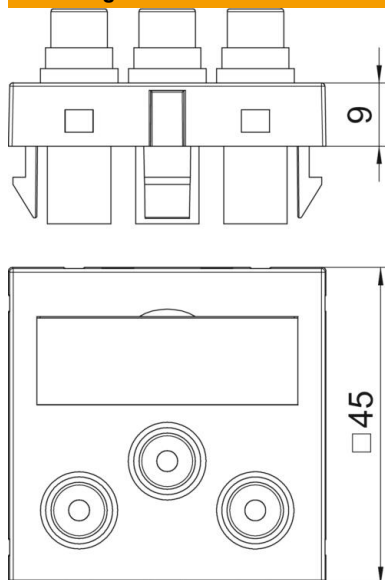

Technisch specificatieblad

Audio/video-Cinch aansluiting, 1 module, rechte uitlaat,
koppeling 1:1, zwartgrijs
Artikelnummer: 6105189

Multimedadrager met drie Cinch-aansluitbussen voor audio-video, rechte kabeluitlaat, met tekstveld, drie cinch-koppelingen (RCA) in de uitvoering bus-bus, kleurcodering geel/rood/wit. Dragerplaat met klikbevestiging, geschikt voor horizontale en verticale inbouw in de systeemomgeving.

PC Polycarbonaat

Stamgegevens

Artikelnummer	6105189
Type	MTG-12R F SWGR1
Omschrijving 1	Draagplaat Audio / Video
Omschrijving 2	3x koppeling connect.-connect.
Fabrikant	OBO
Dimensie	45x45mm
Kleur	Zwartgrijs; RAL 7021
Materiaal	Polycarbonaat
Kleinste verkoop-eenheid	1
Eenheid van hoeveelheid	Stuk
Gewicht	3,2 kg
Eenheid gewicht	kg/100 st.

Technisch specificatieblad

Audio/video-Cinch aansluiting, 1 module, rechte uitlaat,
koppeling 1:1, zwartgrijs
Artikelnummer: 6105189

Afmetingen

Breedte	45 mm
Hoogte	45 mm

Technische gegevens

Aantal eenheden	1
Uitvoering van de oppervlakken	mat
Type bevestiging	Vastklikken
Halogeenvrij	ja
Klapdeksel	nee
Kroonsteen	nee
Met opdruk	nee
Met stofbescherming	nee
Beschermingsgraad	IP20
Diepe	9 mm
Draagring	nee
Transparant	nee
Toepassing	Cinch
Trektoelastingsmogelijkheid	nee
Samenstelling	Basiselement met centrale afdekplaat