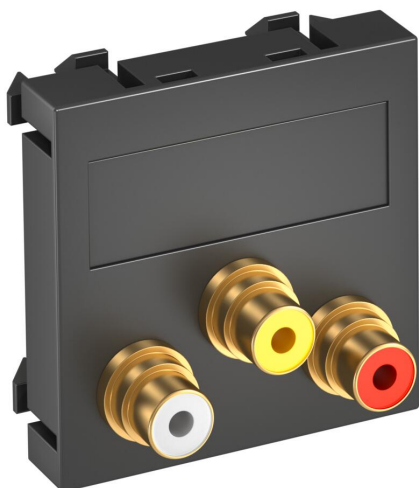

Technisch specificatieblad

Audio/video-Cinch aansluiting, 1 module, rechte uitlaat,
koppeling 1:1, zwartgrijs
Artikelnummer: 6105189

Multimedadrager met drie Cinch-aansluitbussen voor audio-video, rechte kabeluitlaat, met tekstveld, drie cinch-koppelingen (RCA) in de uitvoering bus-bus, kleurcodering geel/rood/wit. Dragerplaat met klikbevestiging, geschikt voor horizontale en verticale inbouw in de systeemomgeving.

PC Polycarbonaat

Stamgegevens

Artikelnummer	6105189
Type	MTG-12R F SWGR1
Omschrijving 1	Draagplaat Audio / Video
Omschrijving 2	3x koppeling connect.-connect.
Fabrikant	OBO
Dimensie	45x45mm
Kleur	Zwartgrijs; RAL 7021
Materiaal	Polycarbonaat
Kleinste verkoop-eenheid	1
Eenheid van hoeveelheid	Stuk
Gewicht	3,2 kg
Eenheid gewicht	kg/100 st.

Technisch specificatieblad

Audio/video-Cinch aansluiting, 1 module, rechte uitlaat,
koppeling 1:1, zwartgrijs
Artikelnummer: 6105189

Afmetingen

Breedte	45 mm
Hoogte	45 mm

Technische gegevens

Aantal eenheden	1
Uitvoering van de oppervlakken	mat
Type bevestiging	Vastklikken
Halogeenvrij	ja
Klapdeksel	nee
Kroonsteen	nee
Met opdruk	nee
Met stofbescherming	nee
Beschermingsgraad	IP20
Diepe	9 mm
Draagring	nee
Transparant	nee
Toepassing	Cinch
Trektoelastingsmogelijkheid	nee
Samenstelling	Basiselement met centrale afdekplaat