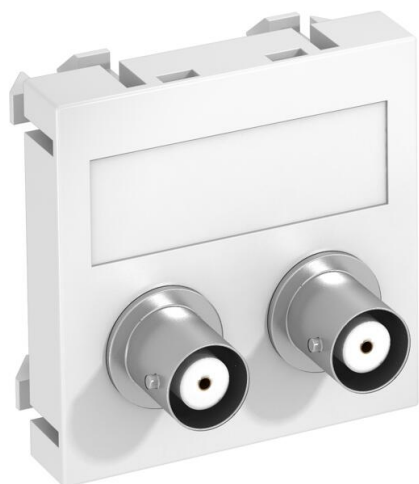

Technisch specificatieblad

2 x BNC aansluiting, 1 module, rechte uitlaat, koppeling
1:1, helder wit
Artikelnummer: 6105090

Multimedadrager met twee BNC-aansluitbussen, rechte kabeluitlaat, met tekstveld, twee BNC-koppelingen in uitvoering bus-bus. Dragerplaat met klikbevestiging, geschikt voor horizontale en verticale inbouw in de systeemomgeving.

PC Polycarbonaat

Stamgegevens

Artikelnummer	6105090
Type	MTG-2BC F RW1
Omschrijving 1	Draagplaat Audio-BNC
Omschrijving 2	2x koppeling connect.-connect.
Fabrikant	OBO
Dimensie	45x45mm
Kleur	zuiver wit; RAL 9010
Materiaal	Polycarbonaat
Kleinste verkoop-eenheid	1
Eenheid van hoeveelheid	Stuk
Gewicht	2,5 kg
Eenheid gewicht	kg/100 st.

Technisch specificatieblad

2 x BNC aansluiting, 1 module, rechte uitlaat, koppeling
1:1, helder wit
Artikelnummer: 6105090

Afmetingen

Breedte	45 mm
Hoogte	45 mm

Technische gegevens

Aantal eenheden	1
Uitvoering van de oppervlakken	mat
Type bevestiging	Vastklikken
Halogeenvrij	ja
Klapdeksel	nee
Kroonsteen	nee
Met opdruk	nee
Met stofbescherming	nee
Beschermingsgraad	IP20
Diepe	9 mm
Draagring	nee
Transparant	nee
Toepassing	BNC/TNC
Trektestingsmogelijkheid	nee
Samenstelling	Basiselement met centrale afdekplaat