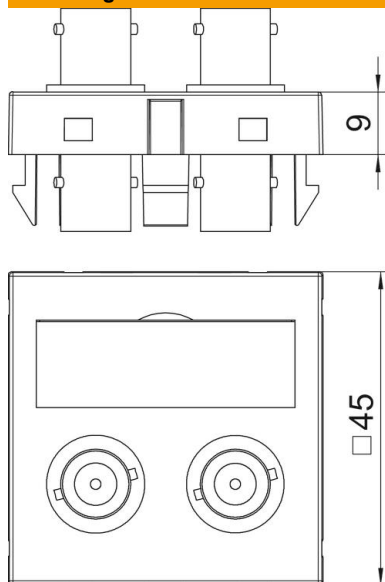

Technisch specificatieblad

2 x BNC aansluiting, 1 module, rechte uitlaat, koppeling
1:1, helder wit
Artikelnummer: 6105090

Multimedadrager met twee BNC-aansluitbussen, rechte kabeluitlaat, met tekstveld, twee BNC-koppelingen in uitvoering bus-bus. Dragerplaat met klikbevestiging, geschikt voor horizontale en verticale inbouw in de systeemomgeving.

PC Polycarbonaat

Stamgegevens

Artikelnummer	6105090
Type	MTG-2BC F RW1
Omschrijving 1	Draagplaat Audio-BNC
Omschrijving 2	2x koppeling connect.-connect.
Fabrikant	OBO
Dimensie	45x45mm
Kleur	zuiver wit; RAL 9010
Materiaal	Polycarbonaat
Kleinste verkoop-eenheid	1
Eenheid van hoeveelheid	Stuk
Gewicht	2,5 kg
Eenheid gewicht	kg/100 st.

Technisch specificatieblad

2 x BNC aansluiting, 1 module, rechte uitlaat, koppeling
1:1, helder wit
Artikelnummer: 6105090

Afmetingen

Breedte	45 mm
Hoogte	45 mm

Technische gegevens

Aantal eenheden	1
Uitvoering van de oppervlakken	mat
Type bevestiging	Vastklikken
Halogeenvrij	ja
Klapdeksel	nee
Kroonsteen	nee
Met opdruk	nee
Met stofbescherming	nee
Beschermingsgraad	IP20
Diepe	9 mm
Draagring	nee
Transparant	nee
Toepassing	BNC/TNC
Trektestingsmogelijkheid	nee
Samenstelling	Basiselement met centrale afdekplaat