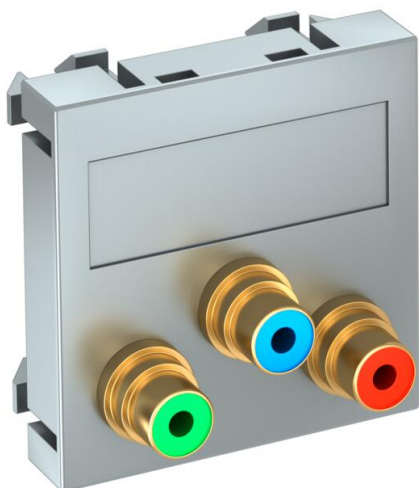

Technisch specificatieblad

Component video aansluiting, 1 module, rechte uitlaat,
koppeling 1:1, alu gelakt
Artikelnummer: 6105144

Multimedadrager met drie Cinch-aansluitbussen voor component video, rechte kabeluitlaat, met tekstveld, drie cinch-koppelingen (RCA) in de uitvoering bus-bus, kleurcodering rood/groen/blauw. Dragerplaat met klikbevestiging, geschikt voor horizontale en verticale inbouw in de systeemomgeving.

PC Polycarbonaat

Stamgegevens

Artikelnummer	6105144
Type	MTG-3R F AL1
Omschrijving 1	Draagplaat Video-Cinch
Omschrijving 2	3x koppeling connect.-connect.
Fabrikant	OBO
Dimensie	45x45mm
Kleur	aluminium gelakt
Materiaal	Polycarbonaat
Kleinste verkoop-eenheid	1
Eenheid van hoeveelheid	Stuk
Gewicht	3,2 kg
Eenheid gewicht	kg/100 st.
CO2-voetafdruk (GWP) van wieg tot poort	0,0443 kg CO2e / 1 Stuk

Technisch specificatieblad

Component video aansluiting, 1 module, rechte uitlaat,
koppeling 1:1, alu gelakt
Artikelnummer: 6105144

Afmetingen

Breedte	45 mm
Hoogte	45 mm

Technische gegevens

Aantal eenheden	1
Uitvoering van de oppervlakken	mat
Type bevestiging	Vastklikken
Halogeenvrij	ja
Klapdeksel	nee
Kroonsteen	nee
Met opdruk	nee
Met stofbescherming	nee
Beschermingsgraad	IP20
Diepe	9 mm
Draagring	nee
Transparant	nee
Toepassing	Cinch
Treklastingsmogelijkheid	nee
Samenstelling	Basiselement met centrale afdekplaat