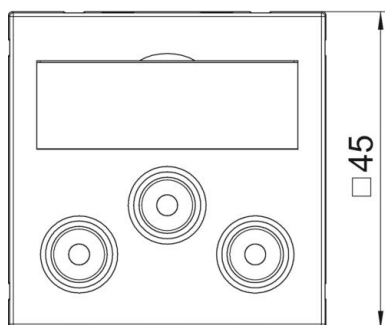

Technisch specificatieblad

Component video aansluiting, 1 module, rechte uitlaat,
koppeling 1:1, alu gelakt
Artikelnummer: 6105144

Multimedadrager met drie Cinch-aansluitbussen voor component video, rechte kabeluitlaat, met tekstveld, drie cinch-koppelingen (RCA) in de uitvoering bus-bus, kleurcodering rood/groen/blauw. Dragerplaat met klikbevestiging, geschikt voor horizontale en verticale inbouw in de systeemomgeving.

PC Polycarbonaat

Stamgegevens

Artikelnummer	6105144
Type	MTG-3R F AL1
Omschrijving 1	Draagplaat Video-Cinch
Omschrijving 2	3x koppeling connect.-connect.
Fabrikant	OBO
Dimensie	45x45mm
Kleur	aluminium gelakt
Materiaal	Polycarbonaat
Kleinste verkoop-eenheid	1
Eenheid van hoeveelheid	Stuk
Gewicht	3,2 kg
Eenheid gewicht	kg/100 st.
CO2-voetafdruk (GWP) van wieg tot poort	0,0443 kg CO2e / 1 Stuk

Technisch specificatieblad

Component video aansluiting, 1 module, rechte uitlaat,
koppeling 1:1, alu gelakt
Artikelnummer: 6105144

Afmetingen

Breedte	45 mm
Hoogte	45 mm

Technische gegevens

Aantal eenheden	1
Uitvoering van de oppervlakken	mat
Type bevestiging	Vastklikken
Halogeenvrij	ja
Klapdeksel	nee
Kroonsteen	nee
Met opdruk	nee
Met stofbescherming	nee
Beschermingsgraad	IP20
Diepe	9 mm
Draagring	nee
Transparant	nee
Toepassing	Cinch
Treklastingsmogelijkheid	nee
Samenstelling	Basiselement met centrale afdekplaat