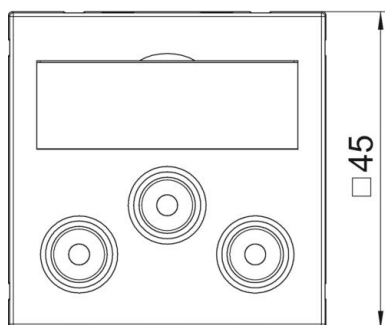

# Technisch specificatieblad

Component video aansluiting, 1 module, rechte uitlaat,  
koppeling 1:1, helder wit  
Artikelnummer: 6105138

Multimedadrager met drie Cinch-aansluitbussen voor component video, rechte kabeluitlaat, met tekstveld, drie cinch-koppelingen (RCA) in de uitvoering bus-bus, kleurcodering rood/groen/blauw. Dragerplaat met klikbevestiging, geschikt voor horizontale en verticale inbouw in de systeemomgeving.

## Stamgegevens

Artikelnummer	6105138
Type	MTG-3R F RW1
Omschrijving 1	Draagplaat Video-Cinch
Omschrijving 2	3x koppeling connect.-connect.
Fabrikant	OBO
Dimensie	45x45mm
Kleur	zuiver wit; RAL 9010
Materiaal	Polycarbonaat
Kleinste verkoop-eenheid	1
Eenheid van hoeveelheid	Stuk
Gewicht	3,2 kg
Eenheid gewicht	kg/100 st.

# Technisch specificatieblad

Component video aansluiting, 1 module, rechte uitlaat,  
koppeling 1:1, helder wit  
Artikelnummer: 6105138

## Afmetingen

Breedte	45 mm
Hoogte	45 mm