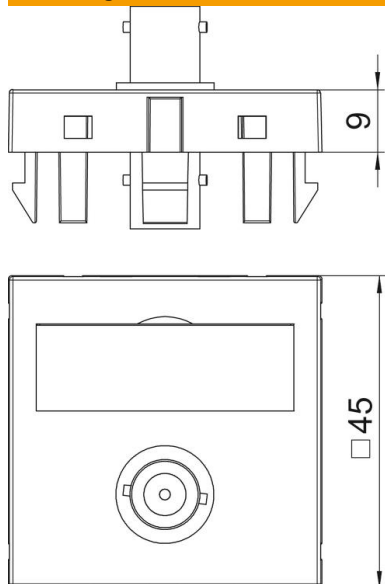

Technisch specificatieblad

BNC aansluiting, 1 module, rechte uitlaat, koppeling 1:1,
alu gelakt

Artikelnummer: 6105024

Multimedadrager met BNC-aansluitbus, rechte kabeluitlaat, met tekstveld, BNC-koppeling in uitvoering bus-bus. Dragerplaat met klikbevestiging, geschikt voor horizontale en verticale inbouw in de systeemomgeving.

PC Polycarbonaat

Stamgegevens

Artikelnummer	6105024
Type	MTG-BC F AL1
Omschrijving 1	Draagplaat Video-BNC
Omschrijving 2	1x koppeling connect.-connect.
Fabrikant	OBO
Dimensie	45x45mm
Kleur	aluminium gelakt
Materiaal	Polycarbonaat
Kleinste verkoop-eenheid	1
Eenheid van hoeveelheid	Stuk
Gewicht	1,5 kg
Eenheid gewicht	kg/100 st.

Technisch specificatieblad

BNC aansluiting, 1 module, rechte uitlaat, koppeling 1:1,
alu gelakt

Artikelnummer: 6105024

Afmetingen

Breedte	45 mm
Hoogte	45 mm

Technische gegevens

Uitvoering van de oppervlakken	mat
Type bevestiging	Vastklikken
Halogeenvrij	ja
Klapdeksel	nee
Kroonsteen	nee
Met opdruk	nee
Met stofbescherming	nee
Beschermingsgraad	IP20
Diepe	9 mm
Draagring	nee
Transparant	nee
Toepassing	BNC/TNC
Trektestingsmogelijkheid	nee
Samenstelling	Basiselement met centrale afdekplaat