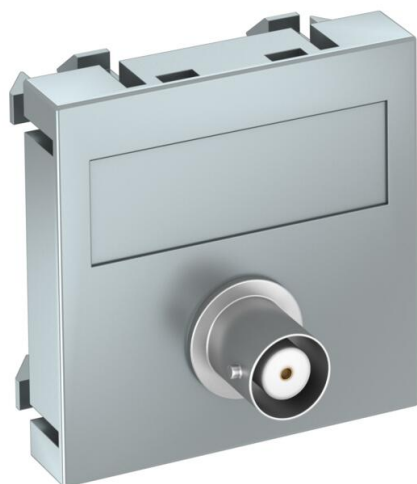

Technisch specificatieblad

BNC aansluiting, 1 module, rechte uitlaat, koppeling 1:1,
alu gelakt

Artikelnummer: 6105024

Multimedadrager met BNC-aansluitbus, rechte kabeluitlaat, met tekstveld, BNC-koppeling in uitvoering bus-bus. Dragerplaat met klikbevestiging, geschikt voor horizontale en verticale inbouw in de systeemomgeving.

PC Polycarbonaat

Stamgegevens

Artikelnummer	6105024
Type	MTG-BC F AL1
Omschrijving 1	Draagplaat Video-BNC
Omschrijving 2	1x koppeling connect.-connect.
Fabrikant	OBO
Dimensie	45x45mm
Kleur	aluminium gelakt
Materiaal	Polycarbonaat
Kleinste verkoop-eenheid	1
Eenheid van hoeveelheid	Stuk
Gewicht	1,5 kg
Eenheid gewicht	kg/100 st.

Technisch specificatieblad

BNC aansluiting, 1 module, rechte uitlaat, koppeling 1:1,
alu gelakt

Artikelnummer: 6105024

Afmetingen

Breedte	45 mm
Hoogte	45 mm

Technische gegevens

Uitvoering van de oppervlakken	mat
Type bevestiging	Vastklikken
Halogeenvrij	ja
Klapdeksel	nee
Kroonsteen	nee
Met opdruk	nee
Met stofbescherming	nee
Beschermingsgraad	IP20
Diepe	9 mm
Draagring	nee
Transparant	nee
Toepassing	BNC/TNC
Trektestingsmogelijkheid	nee
Samenstelling	Basiselement met centrale afdekplaat