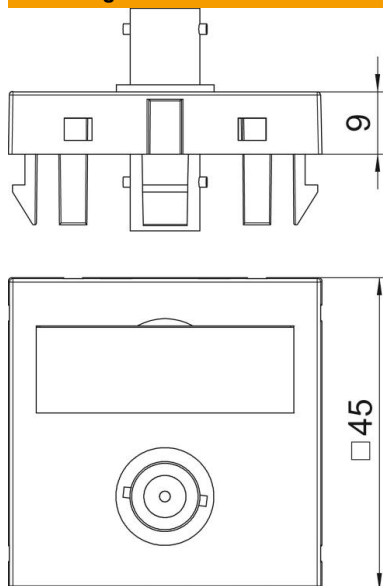

Technisch specificatieblad

BNC aansluiting, 1 module, rechte uitlaat, koppeling 1:1,
helder wit

Artikelnummer: 6105018

Multimedadrager met BNC-aansluitbus, rechte kabeluitlaat, met tekstveld, BNC-koppeling in uitvoering bus-bus. Dragerplaat met klikbevestiging, geschikt voor horizontale en verticale inbouw in de systeemomgeving.

PC Polycarbonaat

Stamgegevens

Artikelnummer	6105018
Type	MTG-BC F RW1
Omschrijving 1	Draagplaat Video-BNC
Omschrijving 2	1x koppeling connect.-connect.
Fabrikant	OBO
Dimensie	45x45mm
Kleur	zuiver wit; RAL 9010
Materiaal	Polycarbonaat
Kleinste verkoop-eenheid	1
Eenheid van hoeveelheid	Stuk
Gewicht	1,5 kg
Eenheid gewicht	kg/100 st.

Technisch specificatieblad

BNC aansluiting, 1 module, rechte uitlaat, koppeling 1:1,
helder wit

Artikelnummer: 6105018

Afmetingen

Breedte	45 mm
Hoogte	45 mm

Technische gegevens

Aantal eenheden	1
Uitvoering van de oppervlakken	mat
Type bevestiging	Vastklikken
Halogeenvrij	ja
Klapdeksel	nee
Kroonsteen	nee
Met opdruk	nee
Met stofbescherming	nee
Beschermingsgraad	IP20
Diepe	9 mm
Draagring	nee
Transparant	nee
Toepassing	BNC/TNC
Trekantlastingsmogelijkheid	nee
Samenstelling	Basiselement met centrale afdekplaat