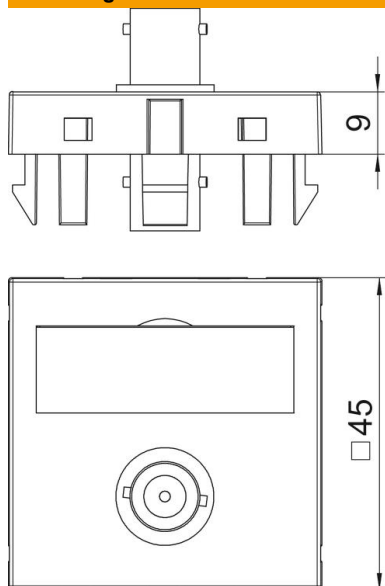

Technisch specificatieblad

BNC aansluiting, 1 module, rechte uitlaat, koppeling 1:1,
zwartgrijs

Artikelnummer: 6105021

Multimedadrager met BNC-aansluitbus, rechte kabeluitlaat, met tekstveld, BNC-koppeling in uitvoering bus-bus. Dragerplaat met klikbevestiging, geschikt voor horizontale en verticale inbouw in de systeemomgeving.

PC Polycarbonaat

Stamgegevens

Artikelnummer	6105021
Type	MTG-BC F SWGR1
Omschrijving 1	Draagplaat Video-BNC
Omschrijving 2	1x koppeling connect.-connect.
Fabrikant	OBO
Dimensie	45x45mm
Kleur	Zwartgrijs; RAL 7021
Materiaal	Polycarbonaat
Kleinste verkoop-eenheid	1
Eenheid van hoeveelheid	Stuk
Gewicht	1,5 kg
Eenheid gewicht	kg/100 st.

Technisch specificatieblad

BNC aansluiting, 1 module, rechte uitlaat, koppeling 1:1,
zwartgrijs

Artikelnummer: 6105021

Afmetingen

Breedte	45 mm
Hoogte	45 mm

Technische gegevens

Uitvoering van de oppervlakken	mat
Type bevestiging	Vastklikken
Halogeenvrij	ja
Klapdeksel	nee
Kroonsteen	nee
Met opdruk	nee
Met stofbescherming	nee
Beschermingsgraad	IP20
Diepe	9 mm
Draagring	nee
Transparant	nee
Toepassing	BNC/TNC
Trektestingsmogelijkheid	nee
Samenstelling	Basiselement met centrale afdekplaat