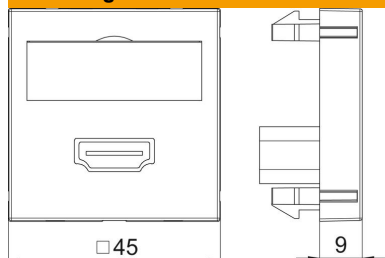

PC Polycarbonaat

Stamgegevens

Artikelnummer	6104826
Type	MTG-HD F RW1
Omschrijving 1	Draagplaat HDMI
Omschrijving 2	met kabel, connector-connector
Fabrikant	OBO
Dimensie	45x45mm
Kleur	zuiver wit; RAL 9010
Materiaal	Polycarbonaat
Kleinste verkoop-eenheid	1
Eenheid van hoeveelheid	Stuk
Gewicht	6 kg
Eenheid gewicht	kg/100 st.

Technisch specificatieblad

HDMI aansluiting, 1 module, rechte uitlaat, met aansluitkabel

Artikelnummer: 6104826

Afmetingen

Breedte	45 mm
Hoogte	45 mm

Technische gegevens

Aantal eenheden	1
Uitvoering van de oppervlakken	mat
Type bevestiging	Vastklikken
Labelplaatje	Met tekstveld
Halogeenvrij	ja
Klapdeksel	nee
Kroonsteen	nee
Met opdruk	nee
Met stofbescherming	nee
Beschermingsgraad	IP20
Diepe	9 mm
Draagring	nee
Transparant	nee
Toepassing	HDMI
Treklastingsmogelijkheid	nee
Samenstelling	Basiselement met centrale afdekplaat