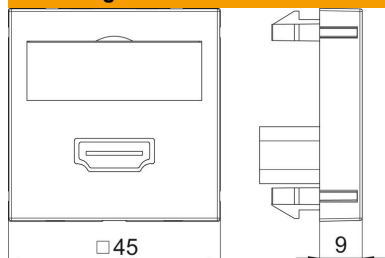

Technisch specificatieblad

HDMI aansluiting, 1 module, rechte uitlaat, met schroefverbinding

Artikelnummer: 6104808

Multimedadrager met een HDMI-aansluitbus, kabeluitlaat recht, met tekstveld, HDMI-bus met schroefaansluiting. Dragerplaat met klikbevestiging, geschikt voor horizontale en verticale inbouw in de systeemomgeving.

Opmerking: de apparatuurinbouw in Rapid 45 apparatuurinbouwkokers en energiezuilen ISSR..45/ISSD..45 is vanwege de afmetingen van de apparatuur niet mogelijk.

PC Polycarbonaat

Stamgegevens

Artikelnummer	6104808
Type	MTG-HD S AL1
Omschrijving 1	Draagplaat HDMI
Omschrijving 2	connector met schroefaansl.
Fabrikant	OBO
Dimensie	45x45mm
Kleur	aluminium gelakt
Materiaal	Polycarbonaat
Kleinste verkoop-eenheid	1
Eenheid van hoeveelheid	Stuk
Gewicht	3,2 kg
Eenheid gewicht	kg/100 st.

Technisch specificatieblad

HDMI aansluiting, 1 module, rechte uitlaat, met schroefverbinding

Artikelnummer: 6104808

Afmetingen

Breedte	45 mm
Hoogte	45 mm

Technische gegevens

Uitvoering van de oppervlakken	mat
Type bevestiging	Vastklikken
Labelplaatje	Met tekstveld
Halogeenvrij	ja
Klapdeksel	nee
Kroonsteen	nee
Met opdruk	nee
Met stofbescherming	nee
Beschermingsgraad	IP20
Diepe	9 mm
Draagring	nee
Transparant	nee
Toepassing	HDMI
Treklastingsmogelijkheid	nee
Samenstelling	Basiselement met centrale afdekplaat