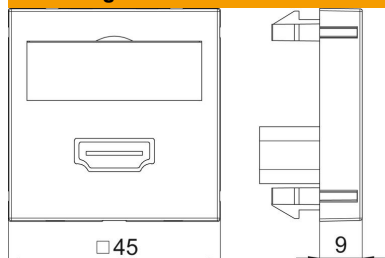

## Stamgegevens

Artikelnummer	6104805
Type	MTG-HD S SWGR1
Omschrijving 1	Draagplaat HDMI
Omschrijving 2	connector met schroefaansl.
Fabrikant	OBO
Dimensie	45x45mm
Kleur	Zwartgrijs; RAL 7021
Materiaal	Polycarbonaat
Kleinste verkoop-eenheid	1
Eenheid van hoeveelheid	Stuk
Gewicht	3,2 kg
Eenheid gewicht	kg/100 st.

## Afmetingen

Breedte	45 mm
Hoogte	45 mm