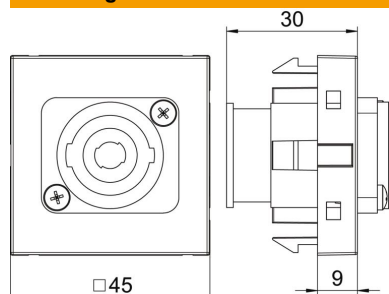

Technisch specificatieblad

Speakon aansluiting, 1 module, rechte uitlaat, 4-polig, met schroefverbinding, alu gelakt

Artikelnummer: 6105274

Multimedadrager met Speakon-aansluitbus, rechte kabeluitlaat, zonder tekstveld, 4-polige Speakon-bus met schroefaansluiting. Dragerplaat met klikbevestiging, geschikt voor horizontale en verticale inbouw in de systeemomgeving.

PC Polycarbonaat

Stamgegevens

Artikelnummer	6105274
Type	MTG-SON S AL1
Omschrijving 1	Draagplaat Speakon
Omschrijving 2	connector met schroefaansl.
Fabrikant	OBO
Dimensie	45x45mm
Kleur	aluminium gelakt
Materiaal	Polycarbonaat
Kleinste verkoop-eenheid	1
Eenheid van hoeveelheid	Stuk
Gewicht	2,8 kg
Eenheid gewicht	kg/100 st.

Technisch specificatieblad

Speakon aansluiting, 1 module, rechte uitlaat, 4-polig, met schroefverbinding, alu gelakt

Artikelnummer: 6105274

Afmetingen

Breedte	45 mm
Hoogte	45 mm

Technische gegevens

Uitvoering van de oppervlakken	mat
Type bevestiging	Vastklikken
Labelplaatje	Zonder tekstveld
Halogeenvrij	nee
Klapdeksel	nee
Kroonsteen	nee
Met opdruk	nee
Met stofbescherming	nee
Beschermingsgraad	IP20
Diepe	9 mm
Draagring	ja
Transparant	nee
Toepassing	XLR
Trekontlastingsmogelijkheid	nee
Samenstelling	Basiselement met centrale afdekplaat