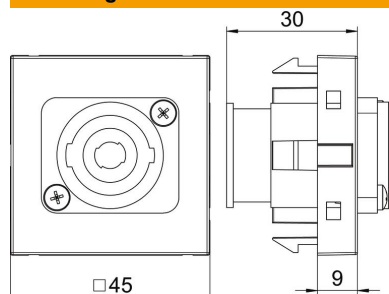

Technisch specificatieblad

Speakon aansluiting, 1 module, rechte uitlaat, 4-polig, met schroefverbinding, helder wit

Artikelnummer: 6105270

Multimedadrager met Speakon-aansluitbus, rechte kabeluitlaat, zonder tekstveld, 4-polige Speakon-bus met schroefaansluiting. Dragerplaat met klikbevestiging, geschikt voor horizontale en verticale inbouw in de systeemomgeving.

PC Polycarbonaat

Stamgegevens

Artikelnummer	6105270
Type	MTG-SON S RW1
Omschrijving 1	Draagplaat Speakon
Omschrijving 2	connector met schroefaansl.
Fabrikant	OBO
Dimensie	45x45mm
Kleur	zuiver wit; RAL 9010
Materiaal	Polycarbonaat
Kleinste verkoop-eenheid	1
Eenheid van hoeveelheid	Stuk
Gewicht	2,8 kg
Eenheid gewicht	kg/100 st.

Technisch specificatieblad

Speakon aansluiting, 1 module, rechte uitlaat, 4-polig, met schroefverbinding, helder wit

Artikelnummer: 6105270

Afmetingen

Breedte	45 mm
Hoogte	45 mm

Technische gegevens

Aantal eenheden	1
Uitvoering van de oppervlakken	mat
Type bevestiging	Vastklikken
Labelplaatje	Zonder tekstveld
Halogeenvrij	nee
Klapdeksel	nee
Kroonsteen	nee
Met opdruk	nee
Met stofbescherming	nee
Beschermingsgraad	IP20
Diepe	9 mm
Draagring	ja
Transparant	nee
Toepassing	XLR
Trektestingsmogelijkheid	nee
Samenstelling	Basiselement met centrale afdekplaat