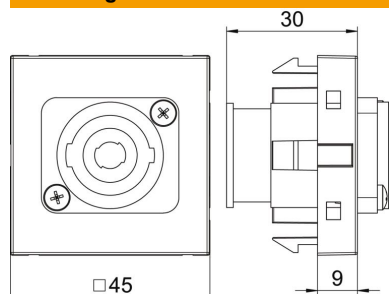

## Stamgegevens

Artikelnummer	6105272
Type	MTG-SON S SWGR1
Omschrijving 1	Draagplaat Speakon
Omschrijving 2	connector met schroefaansl.
Fabrikant	OBO
Dimensie	45x45mm
Kleur	Zwartgrijs; RAL 7021
Materiaal	Polycarbonaat
Kleinste verkoop-eenheid	1
Eenheid van hoeveelheid	Stuk
Gewicht	2,8 kg
Eenheid gewicht	kg/100 st.

# Technisch specificatieblad

Speakon aansluiting, 1 module, rechte uitlaat, 4-polig, met schroefverbinding, zwartgrijs

Artikelnummer: 6105272

## Afmetingen

Breedte	45 mm
Hoogte	45 mm

## Technische gegevens

Uitvoering van de oppervlakken	mat
Type bevestiging	Vastklikken
Labelplaatje	Zonder tekstveld
Halogeenvrij	nee
Klapdeksel	nee
Kroonsteen	nee
Met opdruk	nee
Met stofbescherming	nee
Beschermingsgraad	IP20
Diepe	9 mm
Draagring	ja
Transparant	nee
Toepassing	XLR
Trekontlastingsmogelijkheid	nee
Samenstelling	Basiselement met centrale afdekplaat