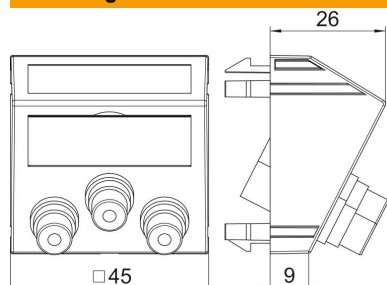

## Stamgegevens

|                          |                                |
|--------------------------|--------------------------------|
| Artikelnummer            | 6105198                        |
| Type                     | MTS-12R F RW1                  |
| Omschrijving 1           | Draagplaat Audio / Video       |
| Omschrijving 2           | 3x koppeling connect.-connect. |
| Fabrikant                | OBO                            |
| Dimensie                 | 45x45mm                        |
| Kleur                    | zuiver wit; RAL 9010           |
| Materiaal                | Polycarbonaat                  |
| Kleinste verkoop-eenheid | 1                              |
| Eenheid van hoeveelheid  | Stuk                           |
| Gewicht                  | 3,4 kg                         |
| Eenheid gewicht          | kg/100 st.                     |

# Technisch specificatieblad

Audio/video-Cinch aansluiting, 1 module, schuine uitlaat,  
koppeling 1:1, helder wit  
Artikelnummer: 6105198

## Afmetingen

|         |       |
|---------|-------|
| Breedte | 45 mm |
| Hoogte  | 45 mm |