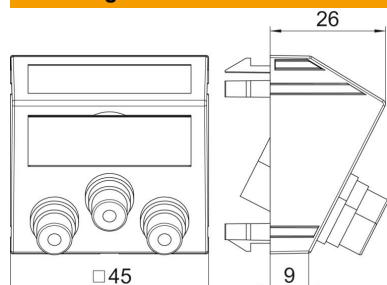

Technisch specificatieblad

Audio/video-Cinch aansluiting, 1 module, schuine uitlaat,
koppeling 1:1, zwartgrijs
Artikelnummer: 6105201

Multimedadrager met drie Cinch-aansluitbussen voor audio-video, schuine kabeluitlaat, met tekstveld, drie cinch-koppelingen (RCA) in de uitvoering bus-bus, kleurcodering geel/rood/wit. Dragerplaat met klikbevestiging, geschikt voor horizontale en verticale inbouw in de systeemomgeving.

PC Polycarbonaat

Stamgegevens

Artikelnummer	6105201
Type	MTS-12R F SWGR1
Omschrijving 1	Draagplaat Audio / Video
Omschrijving 2	3x koppeling connect.-connect.
Fabrikant	OBO
Dimensie	45x45mm
Kleur	Zwartgrijs; RAL 7021
Materiaal	Polycarbonaat
Kleinste verkoop-eenheid	1
Eenheid van hoeveelheid	Stuk
Gewicht	3,4 kg
Eenheid gewicht	kg/100 st.

Technisch specificatieblad

Audio/video-Cinch aansluiting, 1 module, schuine uitlaat,
koppeling 1:1, zwartgrijs
Artikelnummer: 6105201

Afmetingen

Breedte	45 mm
Hoogte	45 mm

Technische gegevens

Aantal eenheden	1
Uitvoering van de oppervlakken	mat
Type bevestiging	Vastklikken
Halogeenvrij	ja
Klapdeksel	nee
Kroonsteen	nee
Met opdruk	nee
Met stofbescherming	nee
Beschermingsgraad	IP20
Diepe	26 mm
Draagring	nee
Transparant	nee
Toepassing	Cinch
Treklastingsmogelijkheid	nee
Samenstelling	Basiselement met centrale afdekplaat