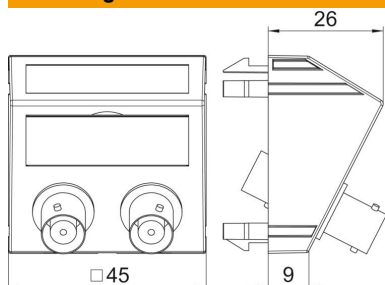

Technisch specificatieblad

2 x BNC aansluiting, 1 module, schuine uitlaat, koppeling

1:1, alu gelakt

Artikelnummer: 6105108

Multimedadrager met twee BNC-aansluitbussen, kabeluitlaat schuin, met tekstveld, twee BNC-koppelingen in de uitvoering bus-bus. Dragerplaat met klik-bevestiging, geschikt voor horizontale en verticale inbouw in de systeemomgeving.

PC Polycarbonaat

Stamgegevens

Artikelnummer	6105108
Type	MTS-2BC F AL1
Omschrijving 1	Draagplaat Audio-BNC
Omschrijving 2	2x koppeling connect.-connect.
Fabrikant	OBO
Dimensie	45x45mm
Kleur	aluminium gelakt
Materiaal	Polycarbonaat
Kleinste verkoop-eenheid	1
Eenheid van hoeveelheid	Stuk
Gewicht	2,7 kg
Eenheid gewicht	kg/100 st.

Technisch specificatieblad

2 x BNC aansluiting, 1 module, schuine uitlaat, koppeling
1:1, alu gelakt
Artikelnummer: 6105108

Afmetingen

Breedte	45 mm
Hoogte	45 mm

Technische gegevens

Aantal eenheden	1
Uitvoering van de oppervlakken	mat
Type bevestiging	Vastklikken
Halogeenvrij	ja
Klapdeksel	nee
Kroonsteen	nee
Met opdruk	nee
Met stofbescherming	nee
Beschermingsgraad	IP20
Diepe	26 mm
Draagring	nee
Transparant	nee
Toepassing	BNC/TNC
Treklastingsmogelijkheid	nee
Samenstelling	Basiselement met centrale afdekplaat