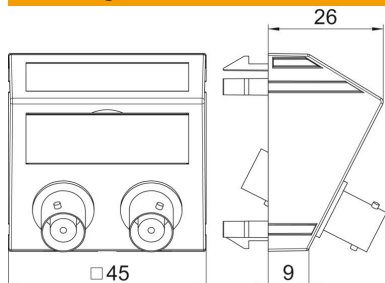

## Stamgegevens

Artikelnummer	6105102
Type	MTS-2BC F RW1
Omschrijving 1	Draagplaat Audio-BNC
Omschrijving 2	2x koppeling connect.-connect.
Fabrikant	OBO
Dimensie	45x45mm
Kleur	zuiver wit; RAL 9010
Materiaal	Polycarbonaat
Kleinste verkoop-eenheid	1
Eenheid van hoeveelheid	Stuk
Gewicht	2,7 kg
Eenheid gewicht	kg/100 st.

# Technisch specificatieblad

2 x BNC aansluiting, 1 module, schuine uitlaat, koppeling  
1:1, helder wit  
Artikelnummer: 6105102

## Afmetingen

Breedte	45 mm
Hoogte	45 mm