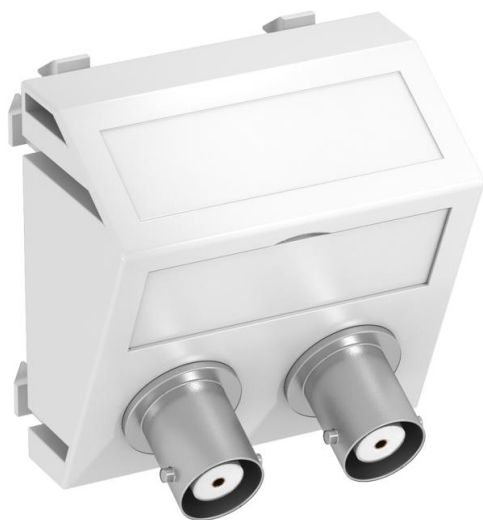

# Technisch specificatieblad

2 x BNC aansluiting, 1 module, schuine uitlaat, koppeling  
1:1, helder wit  
Artikelnummer: 6105102

Multimedadrager met twee BNC-aansluitbussen, schuine kabeluitlaat, met tekstveld, twee BNC-koppelingen in de uitvoering bus-bus. Dragerplaat met klik-bevestiging, geschikt voor horizontale en verticale inbouw in de systeemomgeving.

## Stamgegevens

Artikelnummer	6105102
Type	MTS-2BC F RW1
Omschrijving 1	Draagplaat Audio-BNC
Omschrijving 2	2x koppeling connect.-connect.
Fabrikant	OBO
Dimensie	45x45mm
Kleur	zuiver wit; RAL 9010
Materiaal	Polycarbonaat
Kleinste verkoop-eenheid	1
Eenheid van hoeveelheid	Stuk
Gewicht	2,7 kg
Eenheid gewicht	kg/100 st.

# Technisch specificatieblad

2 x BNC aansluiting, 1 module, schuine uitlaat, koppeling  
1:1, helder wit  
Artikelnummer: 6105102

## Afmetingen

Breedte	45 mm
Hoogte	45 mm