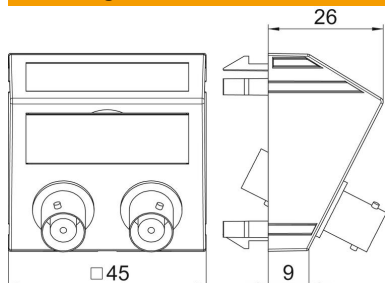

Technisch specificatieblad

2 x BNC aansluiting, 1 module, schuine uitlaat, koppeling
1:1, zwartgrijs
Artikelnummer: 6105105

Multimedadrager met twee BNC-aansluitbussen, kabeluitlaat schuin, met tekstveld, twee BNC-koppelingen in de uitvoering bus-bus. Dragerplaat met klik-bevestiging, geschikt voor horizontale en verticale inbouw in de systeemomgeving.

PC Polycarbonaat

Stamgegevens

Artikelnummer	6105105
Type	MTS-2BC F SWGR1
Omschrijving 1	Draagplaat Audio-BNC
Omschrijving 2	2x koppeling connect.-connect.
Fabrikant	OBO
Dimensie	45x45mm
Kleur	Zwartgrijs; RAL 7021
Materiaal	Polycarbonaat
Kleinste verkoop-eenheid	1
Eenheid van hoeveelheid	Stuk
Gewicht	2,7 kg
Eenheid gewicht	kg/100 st.

Technisch specificatieblad

2 x BNC aansluiting, 1 module, schuine uitlaat, koppeling
1:1, zwartgrijs
Artikelnummer: 6105105

Afmetingen

Breedte	45 mm
Hoogte	45 mm

Technische gegevens

Aantal eenheden	1
Uitvoering van de oppervlakken	mat
Type bevestiging	Vastklikken
Halogeenvrij	ja
Klapdeksel	nee
Kroonsteen	nee
Met opdruk	nee
Met stofbescherming	nee
Beschermingsgraad	IP20
Diepe	26 mm
Draagring	nee
Transparant	nee
Toepassing	BNC/TNC
Treklastingsmogelijkheid	nee
Samenstelling	Basiselement met centrale afdekplaat