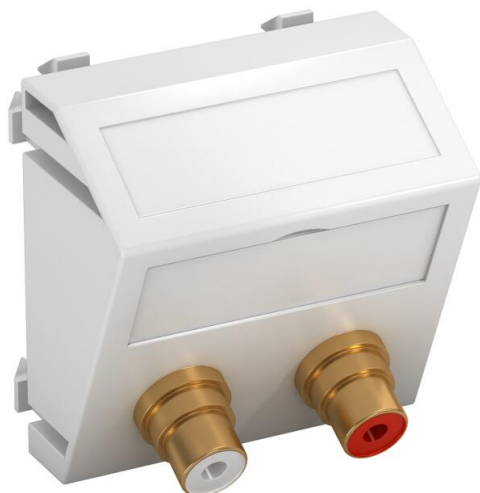

Technisch specificatieblad

Audio-cinch aansluiting, 1 module, schuine uitlaat, koppeling 1:1, helder wit

Artikelnummer: 6105078

Multimedadrager met twee Cinch-aansluitbussen voor audio R/L, schuine kabeluitlaat, met tekstveld, twee cinch-koppelingen (RCA) in de uitvoering bus-bus, kleurcodering rood/wit. Dragerplaat met klikbevestiging, geschikt voor horizontale en verticale inbouw in de systeemomgeving.

PC Polycarbonaat

Stamgegevens

Artikelnummer	6105078
Type	MTS-2R F RW1
Omschrijving 1	Draagplaat Audio-Cinch
Omschrijving 2	2x koppeling connect.-connect.
Fabrikant	OBO
Dimensie	45x45mm
Kleur	zuiver wit; RAL 9010
Materiaal	Polycarbonaat
Kleinste verkoop-eenheid	1
Eenheid van hoeveelheid	Stuk
Gewicht	2,7 kg
Eenheid gewicht	kg/100 st.

Technisch specificatieblad

Audio-cinch aansluiting, 1 module, schuine uitlaat, koppeling 1:1, helder wit

Artikelnummer: 6105078

Afmetingen

Breedte	45 mm
Hoogte	45 mm

Technische gegevens

Aantal eenheden	1
Uitvoering van de oppervlakken	mat
Type bevestiging	Vastklikken
Halogeenvrij	ja
Klapdeksel	nee
Kroonsteen	nee
Met opdruk	nee
Met stofbescherming	nee
Beschermingsgraad	IP20
Diepe	26 mm
Draagring	nee
Transparant	nee
Toepassing	Cinch
Trekantlastingsmogelijkheid	nee
Samenstelling	Basiselement met centrale afdekplaat