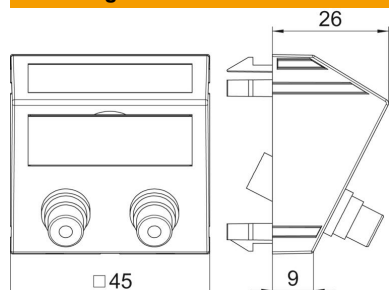

Technisch specificatieblad

Audio-cinch aansluiting, 1 module, schuine uitlaat, koppeling 1:1, helder wit

Artikelnummer: 6105078

Multimedadrager met twee Cinch-aansluitbussen voor audio R/L, schuine kabeluitlaat, met tekstveld, twee cinch-koppelingen (RCA) in de uitvoering bus-bus, kleurcodering rood/wit. Dragerplaat met klikbevestiging, geschikt voor horizontale en verticale inbouw in de systeemomgeving.

PC Polycarbonaat

Stamgegevens

Artikelnummer	6105078
Type	MTS-2R F RW1
Omschrijving 1	Draagplaat Audio-Cinch
Omschrijving 2	2x koppeling connect.-connect.
Fabrikant	OBO
Dimensie	45x45mm
Kleur	zuiver wit; RAL 9010
Materiaal	Polycarbonaat
Kleinste verkoop-eenheid	1
Eenheid van hoeveelheid	Stuk
Gewicht	2,7 kg
Eenheid gewicht	kg/100 st.

Technisch specificatieblad

Audio-cinch aansluiting, 1 module, schuine uitlaat, koppeling 1:1, helder wit

Artikelnummer: 6105078

Afmetingen

Breedte	45 mm
Hoogte	45 mm

Technische gegevens

Aantal eenheden	1
Uitvoering van de oppervlakken	mat
Type bevestiging	Vastklikken
Halogeenvrij	ja
Klapdeksel	nee
Kroonsteen	nee
Met opdruk	nee
Met stofbescherming	nee
Beschermingsgraad	IP20
Diepe	26 mm
Draagring	nee
Transparant	nee
Toepassing	Cinch
Trekantlastingsmogelijkheid	nee
Samenstelling	Basiselement met centrale afdekplaat