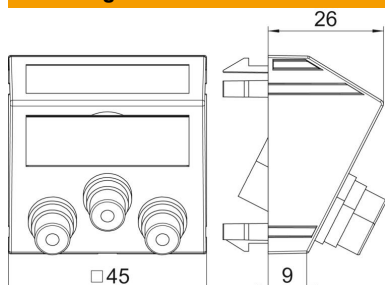

## Stamgegevens

Artikelnummer	6105150
Type	MTS-3R F RW1
Omschrijving 1	Draagplaat Video-Cinch
Omschrijving 2	3x koppeling connect.-connect.
Fabrikant	OBO
Dimensie	45x45mm
Kleur	zuiver wit; RAL 9010
Materiaal	Polycarbonaat
Kleinste verkoop-eenheid	1
Eenheid van hoeveelheid	Stuk
Gewicht	3,4 kg
Eenheid gewicht	kg/100 st.

## Afmetingen

Breedte	45 mm
Hoogte	45 mm