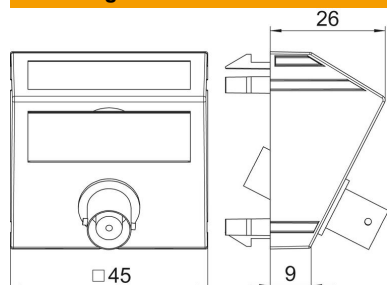

## Stamgegevens

Artikelnummer	6105036
Type	MTS-BC F AL1
Omschrijving 1	Draagplaat Video-BNC
Omschrijving 2	1x koppeling connect.-connect.
Fabrikant	OBO
Dimensie	45x45mm
Kleur	aluminium gelakt
Materiaal	Polycarbonaat
Kleinste verkoop-eenheid	1
Eenheid van hoeveelheid	Stuk
Gewicht	1,7 kg
Eenheid gewicht	kg/100 st.

## Afmetingen

Breedte	45 mm
Hoogte	45 mm