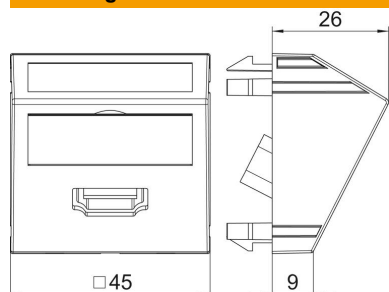

## Stamgegevens

|                          |                                |
|--------------------------|--------------------------------|
| Artikelnummer            | 6104844                        |
| Type                     | MTS-HD F AL1                   |
| Omschrijving 1           | Draagplaat HDMI                |
| Omschrijving 2           | met kabel, connector-connector |
| Fabrikant                | OBO                            |
| Dimensie                 | 45x45mm                        |
| Kleur                    | aluminium gelakt               |
| Materiaal                | Polycarbonaat                  |
| Kleinste verkoop-eenheid | 1                              |
| Eenheid van hoeveelheid  | Stuk                           |
| Gewicht                  | 6,2 kg                         |
| Eenheid gewicht          | kg/100 st.                     |

## Afmetingen

|         |       |
|---------|-------|
| Breedte | 45 mm |
| Hoogte  | 45 mm |