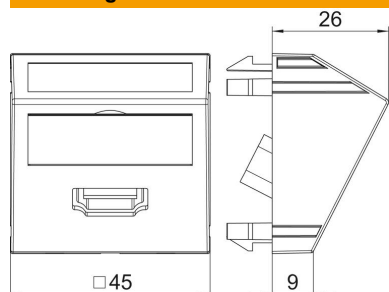

PC Polycarbonaat

Stamgegevens

Artikelnummer	6104838
Type	MTS-HD F RW1
Omschrijving 1	Draagplaat HDMI
Omschrijving 2	met kabel, connector-connector
Fabrikant	OBO
Dimensie	45x45mm
Kleur	zuiver wit; RAL 9010
Materiaal	Polycarbonaat
Kleinste verkoop-eenheid	1
Eenheid van hoeveelheid	Stuk
Gewicht	6,2 kg
Eenheid gewicht	kg/100 st.

Technisch specificatieblad

HDMI aansluiting, 1 module, schuine uitlaat, met aansluitkabel

Artikelnummer: 6104838

Afmetingen

Breedte	45 mm
Hoogte	45 mm

Technische gegevens

Aantal eenheden	1
Uitvoering van de oppervlakken	mat
Type bevestiging	Vastklikken
Labelplaatje	Met tekstveld
Halogeenvrij	ja
Klapdeksel	nee
Kroonsteen	nee
Met opdruk	nee
Met stofbescherming	nee
Beschermingsgraad	IP20
Diepe	26 mm
Draagring	nee
Transparant	nee
Toepassing	HDMI
Treklastingsmogelijkheid	nee
Samenstelling	Basiselement met centrale afdekplaat