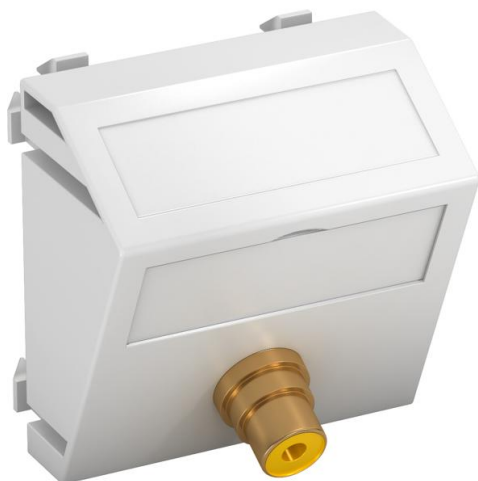

Technisch specificatieblad

Video-cinch aansluiting, 1 module, schuine uitlaat, koppeling 1:1, helder wit

Artikelnummer: 6105006

Multimedadrager met een cinch-aansluitbus voor Composite video, schuine kabeluitlaat, met tekstveld, cinch-koppeling (RCA) in de uitvoering bus-bus, kleur-codering geel. Dragerplaat met klikbevestiging, geschikt voor horizontale en verticale inbouw in de systeemomgeving.

PC Polycarbonaat

Stamgegevens

Artikelnummer	6105006
Type	MTS-R F RW1
Omschrijving 1	Draagplaat Video-Cinch
Omschrijving 2	1x koppeling connect.-connect.
Fabrikant	OBO
Dimensie	45x45mm
Kleur	zuiver wit; RAL 9010
Materiaal	Polycarbonaat
Kleinste verkoop-eenheid	1
Eenheid van hoeveelheid	Stuk
Gewicht	1,7 kg
Eenheid gewicht	kg/100 st.

Technisch specificatieblad

Video-cinch aansluiting, 1 module, schuine uitlaat, koppeling 1:1, helder wit

Artikelnummer: 6105006

Afmetingen

Breedte	45 mm
Hoogte	45 mm

Technische gegevens

Aantal eenheden	1
Uitvoering van de oppervlakken	mat
Type bevestiging	Vastklikken
Halogeenvrij	ja
Klapdeksel	nee
Kroonsteen	nee
Met opdruk	nee
Met stofbescherming	nee
Beschermingsgraad	IP20
Diepe	26 mm
Draagring	nee
Transparant	nee
Toepassing	Cinch
Trekantlastingsmogelijkheid	nee
Samenstelling	Basiselement met centrale afdekplaat