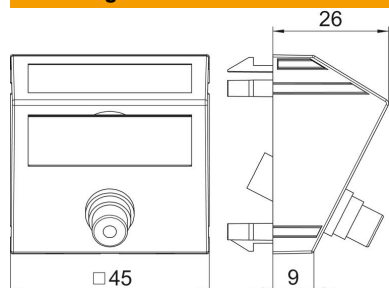

Technisch specificatieblad

Video-cinch aansluiting, 1 module, schuine uitlaat, koppeling 1:1, helder wit

Artikelnummer: 6105006

Multimedadrager met een cinch-aansluitbus voor Composite video, schuine kabeluitlaat, met tekstveld, cinch-koppeling (RCA) in de uitvoering bus-bus, kleur-codering geel. Dragerplaat met klikbevestiging, geschikt voor horizontale en verticale inbouw in de systeemomgeving.

PC Polycarbonaat

Stamgegevens

Artikelnummer	6105006
Type	MTS-R F RW1
Omschrijving 1	Draagplaat Video-Cinch
Omschrijving 2	1x koppeling connect.-connect.
Fabrikant	OBO
Dimensie	45x45mm
Kleur	zuiver wit; RAL 9010
Materiaal	Polycarbonaat
Kleinste verkoop-eenheid	1
Eenheid van hoeveelheid	Stuk
Gewicht	1,7 kg
Eenheid gewicht	kg/100 st.

Technisch specificatieblad

Video-cinch aansluiting, 1 module, schuine uitlaat, koppeling 1:1, helder wit

Artikelnummer: 6105006

Afmetingen

Breedte	45 mm
Hoogte	45 mm

Technische gegevens

Aantal eenheden	1
Uitvoering van de oppervlakken	mat
Type bevestiging	Vastklikken
Halogeenvrij	ja
Klapdeksel	nee
Kroonsteen	nee
Met opdruk	nee
Met stofbescherming	nee
Beschermingsgraad	IP20
Diepe	26 mm
Draagring	nee
Transparant	nee
Toepassing	Cinch
Trekantlastingsmogelijkheid	nee
Samenstelling	Basiselement met centrale afdekplaat