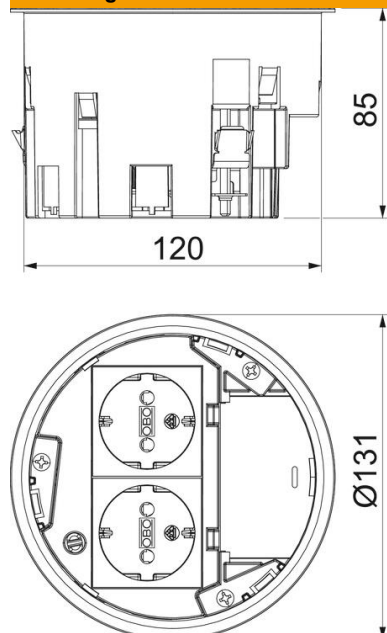

Installatiedoos voor vloercontactdoos GES R2 voor montage in afwerkvloerdoos UD GES R2 en dubbele vloerplaten.

Geleverd met een 2-voudige veiligheidscontactdoos (VDE). Tot twee modulaire data-outlets (Keystone) kunnen met optionele montageplaat worden ingebouwd.

### Stamgegevens

Artikelnummer	7408832
Omschrijving 1	Montagedrager voor GES R2
Omschrijving 2	met 2-voudig VDE
Fabrikant	OBO
Kleur	grafietzwart, RAL 9011
Materiaal	Polyamide
Kleinste verkoop-eenheid	1
Eenheid van hoeveelheid	Stuk
Gewicht	26,8 kg
Eenheid gewicht	kg/100 st.

# Technisch specificatieblad

### Afmetingen