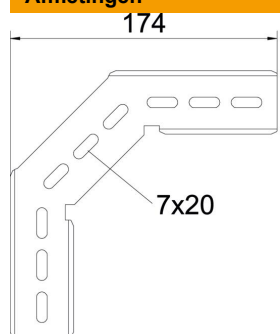

Technisch specificatieblad

Montagehoek 90° FT

Artikelnummer: 6017347

Montagehoek 90°, verticaal, voor C-draadgoot en draadgoot GR-Magic met zijhoogte 55 mm.
Inclusief 2 klemstukken van het type KS 23/35.
Inclusief verbinder, voor het vervaardigen van 90° bochten.

St Staal

FT thermisch verzinkt

Stamgegevens

Artikelnummer	6017347
Type	MW 90 SL17 FT
Omschrijving 1	Montagehoek 90°
Omschrijving 2	voor C-draadgoot
Fabrikant	OBO
Dimensie	170x170
Materiaal	Staal
Oppervlak	thermisch verzinkt
Oppervlakenorm	DIN EN ISO 1461
Kleinste verkoop-eenheid	20
Eenheid van hoeveelheid	Stuk
Gewicht	24,89 kg
Eenheid gewicht	kg/100 st.

Technisch specificatieblad

Montagehoek 90° FT

Artikelnummer: 6017347

Afmetingen

Afmetingen | 170 x 170

Technische gegevens

Roestvast staal, gebeitst | nee