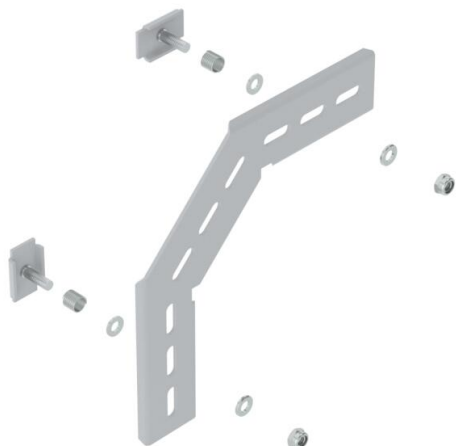

Technisch specificatieblad

Montagehoek 90° FT

Artikelnummer: 6017347

Montagehoek 90°, verticaal, voor C-draadgoot en draadgoot GR-Magic met zijhoogte 55 mm.
Inclusief 2 klemstukken van het type KS 23/35.
Inclusief verbinder, voor het vervaardigen van 90° bochten.

St Staal

FT thermisch verzinkt

Stamgegevens

Artikelnummer	6017347
Type	MW 90 SL17 FT
Omschrijving 1	Montagehoek 90°
Omschrijving 2	voor C-draadgoot
Fabrikant	OBO
Dimensie	170x170
Materiaal	Staal
Oppervlak	thermisch verzinkt
Oppervlakenorm	DIN EN ISO 1461
Kleinste verkoop-eenheid	20
Eenheid van hoeveelheid	Stuk
Gewicht	24,89 kg
Eenheid gewicht	kg/100 st.

Technisch specificatieblad

Montagehoek 90° FT

Artikelnummer: 6017347

Afmetingen

Afmetingen | 170 x 170

Technische gegevens

Roestvast staal, gebeitst | nee